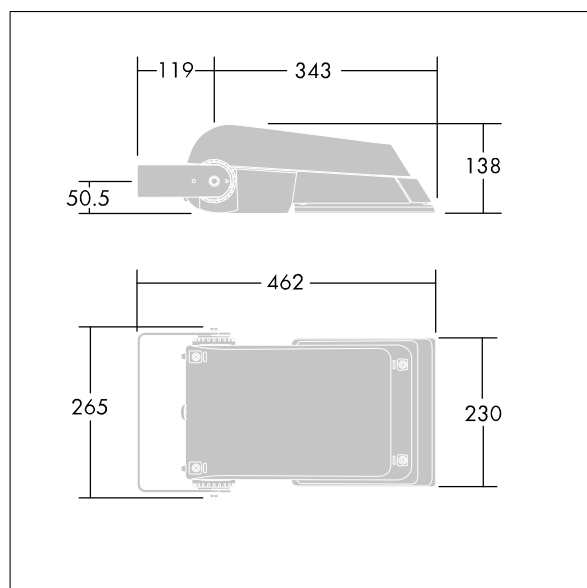

Rozsył światła: asymetryczny 40°.

Obudowa: odlewane ciśnieniowo aluminium (EN AC-44300), element na kolor Farba strukturalna jasnoszara (zbliżona do RAL 9006), granulacja 150..

Klosz: hartowane szkło, grubość 4mm.

Wymiary: 462 x 265 x 139 mm

Moc opraw: 28 W

Strumień świetlny oprawy: 4276 lm

Skuteczność oprawy: 153 lm/W

Waga: 6,2 kg

Współczynnik oporu: 0.05 m²

TLG_AFLP_F_SMALLPDB.jpg

TLG_AFLP_M_SML.wmf