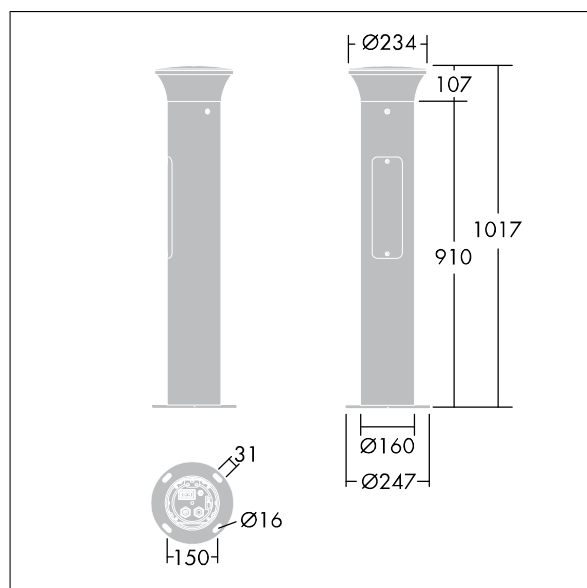

# Thor, słupek

96273328 TR B S 10L35 SLA 740 RGB R/S CL2 MPL

THORN

ISO 9223 C5	IP66	IK10							T <sub>a</sub> 25
----------------	------	------	--	--	--	--	--	--	-------------------

Typ rozsyłu światła: promieniowo symetryczny.  
Kolumna słupka i podstawa: aluminium (EW AW 6060).  
Daszek: odlewane ciśnieniowo aluminium (EN AC 44300).  
Klosz: przezroczysty z powłoką UV, poliwęglan.  
Kolor daszka i słupka: elementy malowane proszkowo na kolor antracytowy (zbliżony do RAL7043) (zbliżony do RAL7043). Dekoracyjna opaska oświetleniowa RGB, którą łatwo można umieścić u nasady głowicy podczas montażu.  
Skrzynka układu zasilania: poliwęglan.  
Dostarczany gotowy do montażu okablowanej fabrycznie oprawy. Wymagana jest skrzynka przyłączeniowa, którą należy zamawiać osobno..  
Słupki wyposażone w LED 4000K.

Montaż na płycie: 4 x kotwy M14 (należy zamawiać osobno), rozstaw otworów montażowych: 150mm.

Wymiary: 160 x 160 x 1017 mm

Moc opraw: 11,8 W

Waga: 7,7 kg

TLG\_ADLB\_F\_SLIMR.jpg

TLG\_ADLB\_M\_SLIM.wmf

Ten produkt zawiera źródło światła o klasie efektywności energetycznej D.