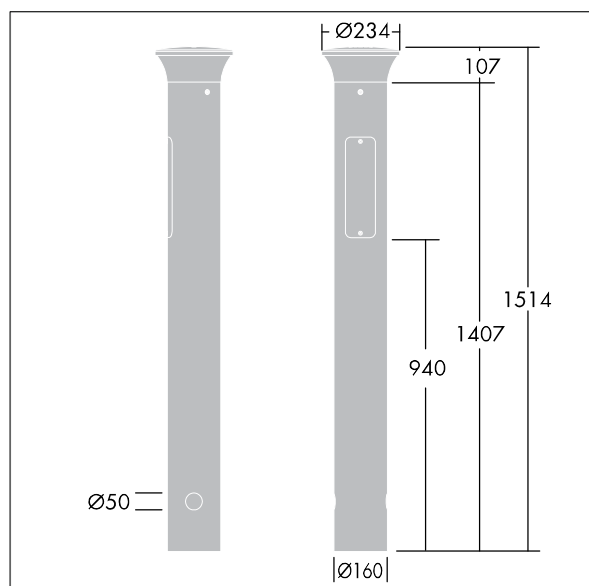

Thor, słupek

96273318 TR B S 10L35 MAS 730 RGB R/S CL2 MGR

THORN

| | | | | | | | | |
|----------------|------|------|--|----|-----|--|--|------|
| ISO 9223 C5 | IP66 | IK10 | | CE | EAC | | | Ta25 |
|----------------|------|------|--|----|-----|--|--|------|

Thor, słupek

Elegancki wąski słupek odporny na akty wandalizmu, wyposażony w wysokiej jakości układ optyczny. Klasa bezpieczeństwa II, stopień ochrony IP66. Wyposażony w Elektroniczny, Układ zapłonowy nieściemniálny Dekoracyjna opaska oświetleniowa RGB, którą łatwo można umieścić u nasady głowicy podczas montażu. Wbudowany czujnik obecności do sterowania włączaniem i wyłączaniem..
Typ rozsyłu światła: promieniowo symetryczny.
Kolumna słupka i podstawa: aluminium (EW AW 6060).
Daszek: odlewane ciśnieniowo aluminium (EN AC 44300).
Klosz: przezroczysty z powłoką UV, poliwęglan.
Kolor daszka i słupka: elementy malowane proszkowo na kolor antracytowy (zbliżony do RAL7043) (zbliżony do RAL7043).
Skrzynka układu zasilania: poliwęglan.
Dostarczany gotowy do montażu okablowanej fabrycznie oprawy. Wymagana jest skrzynka przyłączeniowa, którą należy zamawiać osobno..
Słupki wyposażone w LED 3000K.

TLG_ADLB_F_SLIMPDB.jpg

Wymiary: 160 x 160 x 1017 mm

Moc opraw: 11,8 W

Waga: 9,3 kg

TLG_ADLB_M_SLIM_MRG.wmf

Ten produkt zawiera źródło światła o klasie efektywności energetycznej D.

Wartości oznaczone gwiazdką (*) są wartościami znamionowymi. Thorn stosuje sprawdzone komponenty od wiodących dostawców, ale mimo to mogą wystąpić pojedyncze przypadki usterek technicznych poszczególnych diod LED w trakcie znamionowej trwałości użytkowej produktu. Międzynarodowe normy dopuszczają tolerancję strumienia początkowego i mocy w zakresie $\pm 10\%$. Jeżeli nie podano inaczej, wartości te obowiązują dla temperatury 25°C