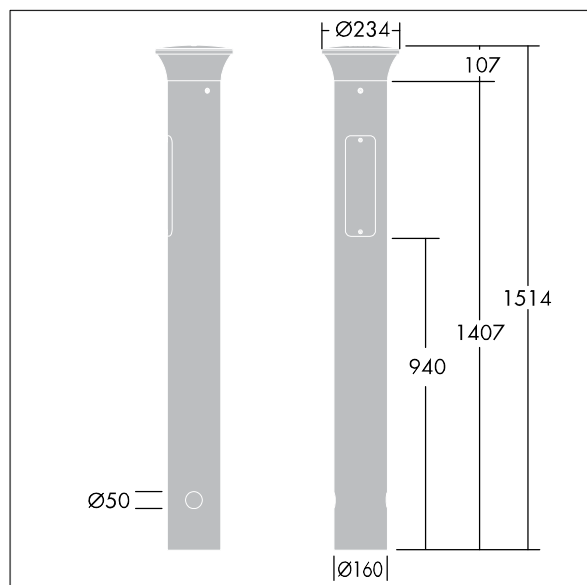

Thor, słupek

THORN

96273299 TR B S 10L35 BPSW 740 RGB ASY CL2 MGR

ISO 9223 C5	IP66	IK10		CE	EAC			T _a 25
----------------	------	------	--	----	-----	--	--	-------------------

Thor, słupek

Elegancki wąski słupek odporny na akty wandalizmu, wyposażony w wysokiej jakości układ optyczny. Klasa bezpieczeństwa II, stopień ochrony IP66. Wyposażony w Elektroniczny, Układ zapłonowy nieściemniálny Dekoracyjna opaska oświetleniowa RGB, którą łatwo można umieścić u nasady głowicy podczas montażu. Wyposażona w obwód redukcji poboru mocy o 50%, który działa przez 3 godziny przed wirtualną północą i 5 godzin po niej. Można go wyłączyć podczas montażu za pomocą łatwo dostępnego wewnętrznego przełącznika..

Typ rozsyłu światła: asymetryczny.

Kolumna słupka i podstawa: aluminium (EW AW 6060).

Daszek: odlewane ciśnieniowo aluminium (EN AC 44300).

Klosz: przezroczysty z powłoką UV, poliwęglan.

Kolor daszka i słupka: elementy malowane proszkowo na kolor antracytowy (zbliżony do RAL7043) (zbliżony do RAL7043).

Skrzynka układu zasilania: poliwęglan.

Dostarczany gotowy do montażu okablowanej fabrycznie oprawy. Wymagana jest skrzynka przyłączeniowa, którą należy zamawiać osobno..

Słupki wyposażone w LED 4000K.

Wymiary: 160 x 160 x 1017 mm

Moc opraw: 11,8 W

Waga: 9,3 kg

TLG_ADLB_F_SLIMPDB.jpg

TLG_ADLB_M_SLIM_MRG.wmf

Ten produkt zawiera źródło światła o klasie efektywności energetycznej D.

Wartości oznaczone gwiazdką (*) są wartościami znamionowymi. Thorn stosuje sprawdzone komponenty od wiodących dostawców, ale mimo to mogą wystąpić pojedyncze przypadki usterek technicznych poszczególnych diod LED w trakcie znamionowej trwałości użytkowej produktu. Międzynarodowe normy dopuszczają tolerancję strumienia początkowego i mocy w zakresie $\pm 10\%$. Jeżeli nie podano inaczej, wartości te obowiązują dla temperatury 25°C