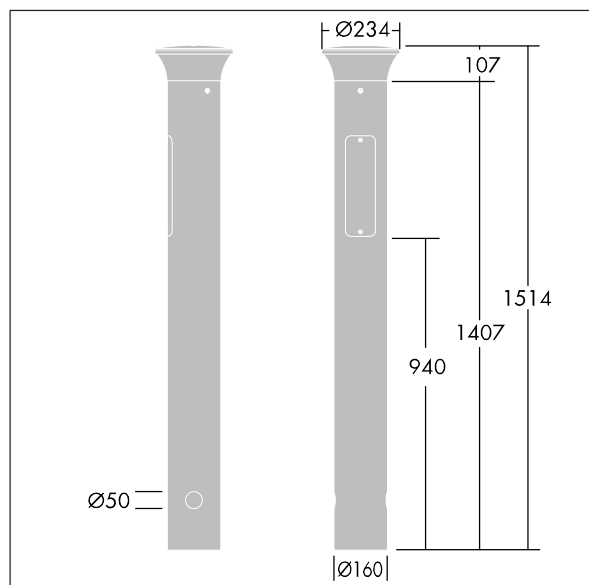

Thor, słupek

THORN

96273298 TR B S 10L35 BPSW 740 RGB R/S CL2 MGR

ISO 9223 C5	IP66	IK10		CE	EAC			T _a 25
----------------	------	------	--	----	-----	--	--	-------------------

Thor, słupek

Elegancki wąski słupek odporny na akty wandalizmu, wyposażony w wysokiej jakości układ optyczny. Klasa bezpieczeństwa II, stopień ochrony IP66. Wyposażony w Elektroniczny, Układ zapłonowy nieściemniálny Dekoracyjna opaska oświetleniowa RGB, którą łatwo można umieścić u nasady głowicy podczas montażu. Wyposażona w obwód redukcji poboru mocy o 50%, który działa przez 3 godziny przed wirtualną północą i 5 godzin po niej. Można go wyłączyć podczas montażu za pomocą łatwo dostępnego wewnętrznego przełącznika.. Typ rozsyłu światła: promieniowo symetryczny. Kolumna słupka i podstawa: aluminium (EW AW 6060). Daszek: odlewane ciśnieniowo aluminium (EN AC 44300). Klosz: przezroczysty z powłoką UV, poliwęglan. Kolor daszka i słupka: elementy malowane proszkowo na kolor antracytowy (zbliżony do RAL7043) (zbliżony do RAL7043). Skrzynka układu zasilania: poliwęglan. Dostarczany gotowy do montażu okablowanej fabrycznie oprawy. Wymagana jest skrzynka przyłączeniowa, którą należy zamawiać osobno.. Słupki wyposażone w LED 4000K.

Wymiary: 160 x 160 x 1017 mm
Moc opraw: 11,8 W
Waga: 9,3 kg

TLG_ADLB_F_SLIMPDB.jpg

TLG_ADLB_M_SLIM_MRG.wmf

Wartości oznaczone gwiazdką (*) są wartościami znamionowymi. Thorn stosuje sprawdzone komponenty od wiodących dostawców, ale mimo to mogą wystąpić pojedyncze przypadki usterek technicznych poszczególnych diod LED w trakcie znamionowej trwałości użytkowej produktu. Międzynarodowe normy dopuszczają tolerancję strumienia początkowego i mocy w zakresie $\pm 10\%$. Jeżeli nie podano inaczej, wartości te obowiązują dla temperatury 25°C

96273298 TR B S 10L35 BPSW 740 RGB R/S CL2 MGR

THORN