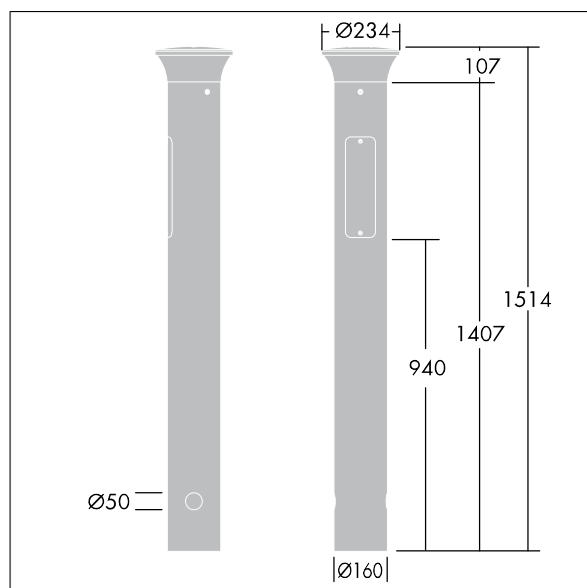

# Thor, słupek

96273295 TR B S 10L35 BPSW 740 ASY CL2 MGR

THORN

ISO 9223 C5	IP66	IK10							T <sub>a</sub> 25
----------------	------	------	--	--	--	--	--	--	-------------------

Typ rozsyłu światła: asymetryczny.

Kolumna słupka i podstawa: aluminium (EW AW 6060).  
Daszek: odlewane ciśnieniowo aluminium (EN AC 44300).

Klosz: przezroczysty z powłoką UV, poliwęglan.

Kolor daszka i słupka: elementy malowane proszkowo na kolor antracytowy (zbliżony do RAL7043) (zbliżony do RAL7043).

Skrzynka układu zasilania: poliwęglan.

Dostarczany gotowy do montażu okablowanej fabrycznie oprawy. Wymagana jest skrzynka przyłączeniowa, którą należy zamawiać osobno..

Słupki wyposażone w LED 4000K.

Wymiary: 160 x 160 x 1017 mm

Moc opraw: 11,8 W

Waga: 9,3 kg

TLG\_ADLB\_F\_SLIMPDB.jpg

TLG\_ADLB\_M\_SLIM\_MRG.wmf

Ten produkt zawiera źródło światła o klasie efektywności energetycznej D.

Wartości oznaczone gwiazdką (\*) są wartościami znamionowymi. Thorn stosuje sprawdzone komponenty od wiodących dostawców, ale mimo to mogą wystąpić pojedyncze przypadki usterek technicznych poszczególnych diod LED w trakcie znamionowej trwałości użytkowej produktu. Międzynarodowe normy dopuszczają tolerancję strumienia początkowego i mocy w zakresie  $\pm 10\%$ . Jeżeli nie podano inaczej, wartości te obowiązują dla temperatury 25°C