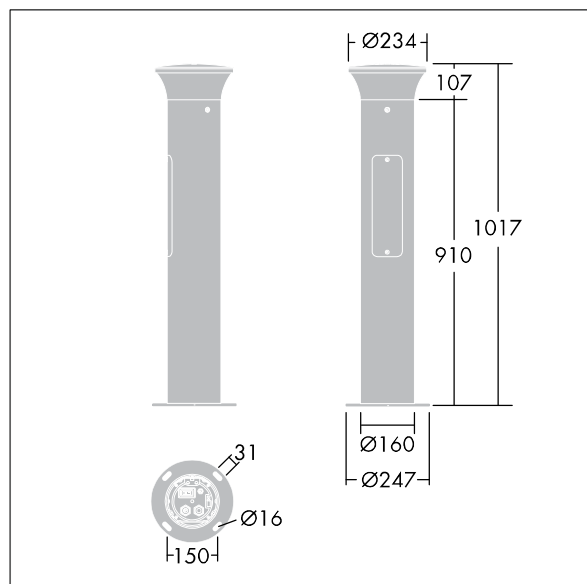

# Thor, słupek

96273283 TR B S 10L35 BPSW 740 RGB ASY CL2 MPL

THORN

ISO 9223 C5	IP66	IK10		CE	EAC			Ta25
----------------	------	------	--	----	-----	--	--	------

Typ rozsyłu światła: asymetryczny.

Kolumna słupka i podstawa: aluminium (EW AW 6060).

Daszek: odlewane ciśnieniowo aluminium (EN AC 44300).

Klosz: przezroczysty z powłoką UV, poliwęglan.

Kolor daszka i słupka: elementy malowane proszkowo na kolor antracytowy (zbliżony do RAL7043) (zbliżony do RAL7043). Dekoracyjna opaska oświetleniowa RGB, którą łatwo można umieścić u nasady głowicy podczas montażu.

Skrzynka układu zasilania: poliwęglan.

Dostarczany gotowy do montażu okablowanej fabrycznie oprawy. Wymagana jest skrzynka przyłączeniowa, którą należy zamawiać osobno..

Słupki wyposażone w LED 4000K.

Montaż na płycie: 4 x kotwy M14 (należy zamawiać osobno), rozstaw otworów montażowych: 150mm.

Wymiary: 160 x 160 x 1017 mm

Moc opraw: 11,8 W

Waga: 7,7 kg

TLG\_ADLB\_F\_SLIMG.jpg

TLG\_ADLB\_M\_SLIM.wmf

Ten produkt zawiera źródło światła o klasie efektywności energetycznej D.

Wartości oznaczone gwiazdką (\*) są wartościami znamionowymi. Thorn stosuje sprawdzone komponenty od wiodących dostawców, ale mimo to mogą wystąpić pojedyncze przypadki usterek technicznych poszczególnych diod LED w trakcie znamionowej trwałości użytkowej produktu. Międzynarodowe normy dopuszczają tolerancję strumienia początkowego i mocy w zakresie  $\pm 10\%$ . Jeżeli nie podano inaczej, wartości te obowiązują dla temperatury  $25^{\circ}\text{C}$