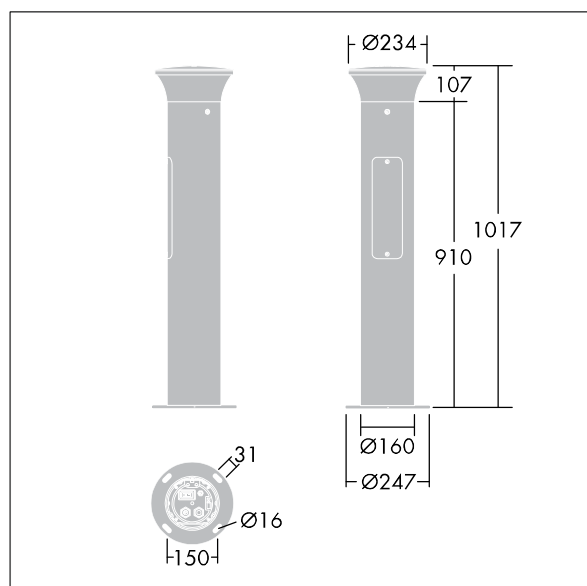

Thor, słupek

96273283 TR B S 10L35 BPSW 740 RGB ASY CL2 MPL

THORN

ISO 9223 C5	IP66	IK10		CE	EAC			Ta25
----------------	------	------	--	----	-----	--	--	------

Thor, słupek

Elegancki, wąski słupek odporny na akty wandalizmu, wyposażony w wysokiej jakości układ optyczny. Klasa bezpieczeństwa II, stopień ochrony IP66. Wyposażony w Elektroniczny, Układ zapłonowy nieściemnienny Wyposażona w obwód redukcji poboru mocy o 50%, który działa przez 3 godziny przed wirtualną północą i 5 godzin po niej. Można go wyłączyć podczas montażu za pomocą łatwo dostępnego wewnętrznego przełącznika..

Typ rozsyłu światła: asymetryczny.

Kolumna słupka i podstawa: aluminium (EW AW 6060). Daszek: odlewane ciśnieniowo aluminium (EN AC 44300). Klosz: przezroczysty z powłoką UV, poliwęglan. Kolor daszka i słupka: elementy malowane proszkowo na kolor antracytowy (zbliżony do RAL7043) (zbliżony do RAL7043). Dekoracyjna opaska oświetleniowa RGB, którą łatwo można umieścić u nasady głowicy podczas montażu. Skrzynka układu zasilania: poliwęglan.

Dostarczany gotowy do montażu okablowanej fabrycznie oprawy. Wymagana jest skrzynka przyłączeniowa, którą należy zamawiać osobno..

Słupki wyposażone w LED 4000K.

Montaż na płycie: 4 x kotwy M14 (należy zamawiać osobno), rozstaw otworów montażowych: 150mm.

Wymiary: 160 x 160 x 1017 mm

Moc opraw: 11,8 W

Waga: 7,7 kg

TLG_ADLB_F_SLIMG.jpg

TLG_ADLB_M_SLIM.wmf

Ten produkt zawiera źródło światła o klasie efektywności energetycznej D.

Wartości oznaczone gwiazdką (*) są wartościami znamionowymi. Thorn stosuje sprawdzone komponenty od wiodących dostawców, ale mimo to mogą wystąpić pojedyncze przypadki usterek technicznych poszczególnych diod LED w trakcie znamionowej trwałości użytkowej produktu. Międzynarodowe normy dopuszczają tolerancję strumienia początkowego i mocy w zakresie $\pm 10\%$. Jeżeli nie podano inaczej, wartości te obowiązują dla temperatury 25°C