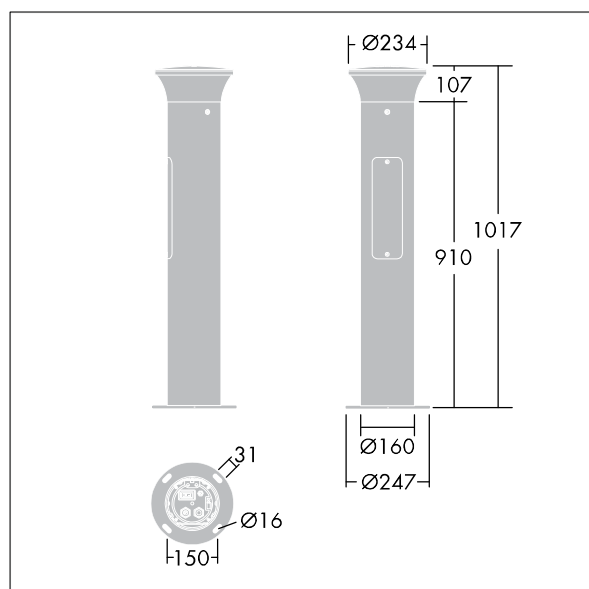

# Thor, słupek

96273278 TR B S 10L35 BPSW 740 R/S CL2 MPL

THORN

ISO 9223 C5	IP66	IK10							T <sub>a</sub> 25	T <sub>a</sub> 50	
----------------	------	------	--	--	--	--	--	--	-------------------	-------------------	--

Typ rozsyłu światła: promieniowo symetryczny.  
Kolumna słupka i podstawa: aluminium (EW AW 6060).  
Daszek: odlewane ciśnieniowo aluminium (EN AC 44300).  
Klosz: przezroczysty z powłoką UV, poliwęglan.  
Kolor daszka i słupka: elementy malowane proszkowo na kolor antracytowy (zbliżony do RAL7043) (zbliżony do RAL7043).

Montaż na płycie: 4 x kotwy M14 (należy zamawiać osobno), rozstaw otworów montażowych: 150mm.

Wymiary: 160 x 160 x 1017 mm

Moc opraw: 11,8 W

Waga: 7,7 kg

TLG\_ADLB\_F\_SLIM.jpg

TLG\_ADLB\_M\_SLIM.wmf

Ten produkt zawiera źródło światła o klasie efektywności energetycznej D.