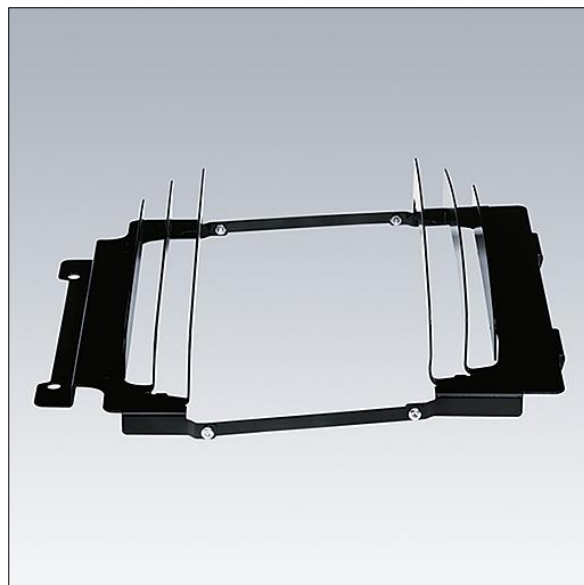

**CiviTEQ**

**96628087 CQ L LOUVRES FRONT & BACK**

**THORN**

CiviTEQ

TLG\_CTEQ\_F\_LOUVRES.jpg

Wartości oznaczone gwiazdką (\*) są wartościami znamionowymi. Jeżeli nie podano inaczej, wartości te obowiązują dla temperatury 25°C