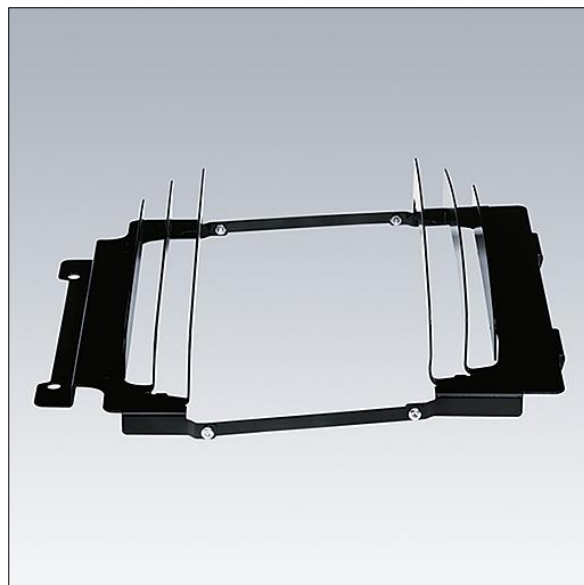

**CiviTEQ**

**96643221 CQ S LOUVRES FRONT & BACK**

**THORN**

CiviTEQ

TLG\_CTEQ\_F\_LOUVRES.jpg

Wartości oznaczone gwiazdką (\*) są wartościami znamionowymi. Jeżeli nie podano inaczej, wartości te obowiązują dla temperatury 25°C