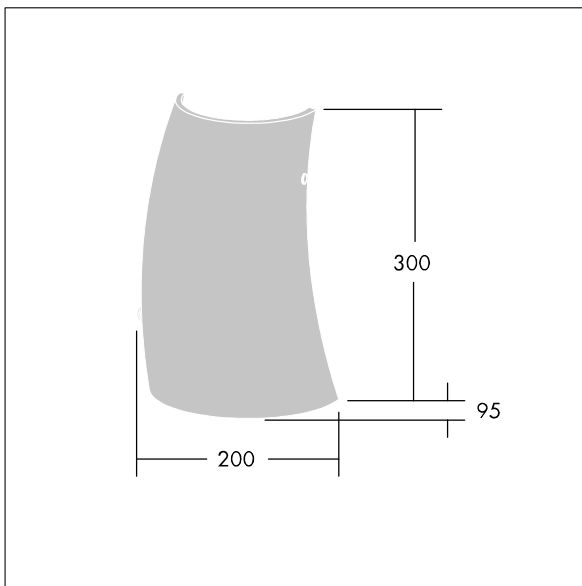

96642922 LYRIC DECO LED1550-840 HFI-X MWA-L OP

Stylowa, zaoblona ścienna LED, w kształcie walca, wyposażona w układ zasilania DALI. Klasa bezpieczeństwa I, stopień ochrony IP20.

Klosz: opalowy szkło. wyposażone w LED 4000K.

Wymiary: 200 x 95 x 300 mm

Moc oprawy: 12,4 W

Strumień świetlny oprawy: 1550 lm

Skuteczność oprawy: 125 lm/W

Waga: 1,4 kg

TLG_LYRD_F_WALLPDB.jpg

TLG_LYRD_M_DX_AP02.wmf

Ten produkt zawiera źródło światła o klasie efektywności energetycznej C.