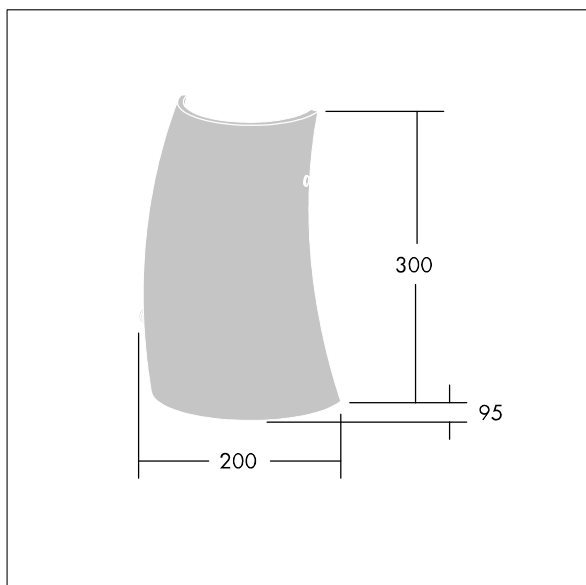

## 96642922 LYRIC DECO LED1550-840 HFI-X MWA-L OP

Stylowa, zaoblona ścienna LED, w kształcie walca, wyposażona w układ zasilania DALI. Klasa bezpieczeństwa I, stopień ochrony IP20.

Klosz: opalowy szkło. wyposażone w LED 4000K.

Wymiary: 200 x 95 x 300 mm

Moc opraw: 12,4 W

Strumień świetlny oprawy: 1550 lm

Skuteczność oprawy: 125 lm/W

Waga: 1,4 kg

TLG\_LYRD\_F\_WALLPDB.jpg

TLG\_LYRD\_M\_DX\_AP02.wmf

Ten produkt zawiera źródło światła o klasie efektywności energetycznej C.