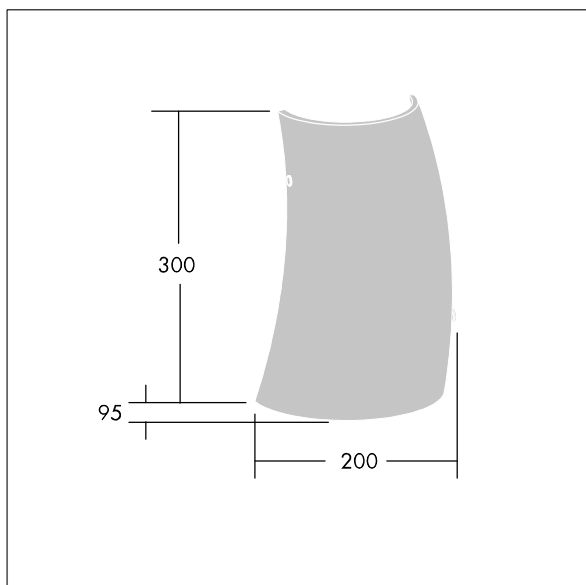

96642921 LYRIC DECO LED1550-840 HFI-X MWA-R OP

Stylowa, zaoblona ścienna LED, w kształcie walca, wyposażona w układ zasilania DALI. Klasa bezpieczeństwa I, stopień ochrony IP20.

Klosz: opalowy szkło. wyposażone w LED 4000K.

Wymiary: 200 x 95 x 300 mm

Moc opraw: 12,4 W

Strumień świetlny oprawy: 1550 lm

Skuteczność oprawy: 125 lm/W

Waga: 1,4 kg

TLG_LYRD_F_WALLPDB.jpg

TLG_LYRD_M_DX_AP.wmf

Ten produkt zawiera źródło światła o klasie efektywności energetycznej C.