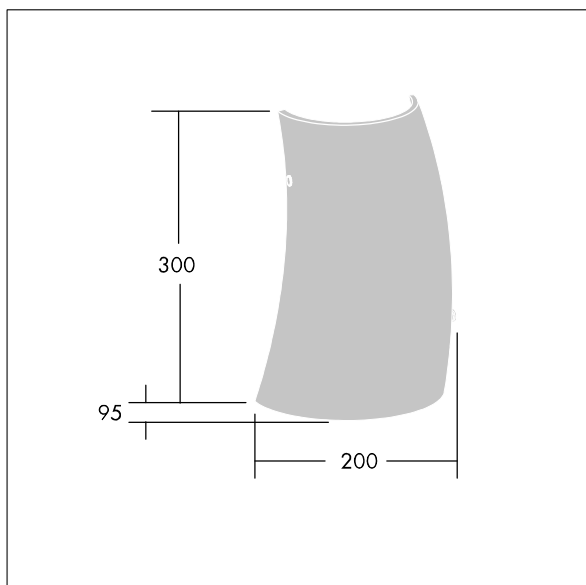

## 96642921 LYRIC DECO LED1550-840 HFI-X MWA-R OP

Stylowa, zaoblona ścienna LED, w kształcie walca, wyposażona w układ zasilania DALI. Klasa bezpieczeństwa I, stopień ochrony IP20.

Klosz: opalowy szkło. wyposażone w LED 4000K.

Wymiary: 200 x 95 x 300 mm

Moc opraw: 12,4 W

Strumień świetlny oprawy: 1550 lm

Skuteczność oprawy: 125 lm/W

Waga: 1,4 kg

TLG\_LYRD\_F\_WALLPDB.jpg

TLG\_LYRD\_M\_DX\_AP.wmf

Ten produkt zawiera źródło światła o klasie efektywności energetycznej C.