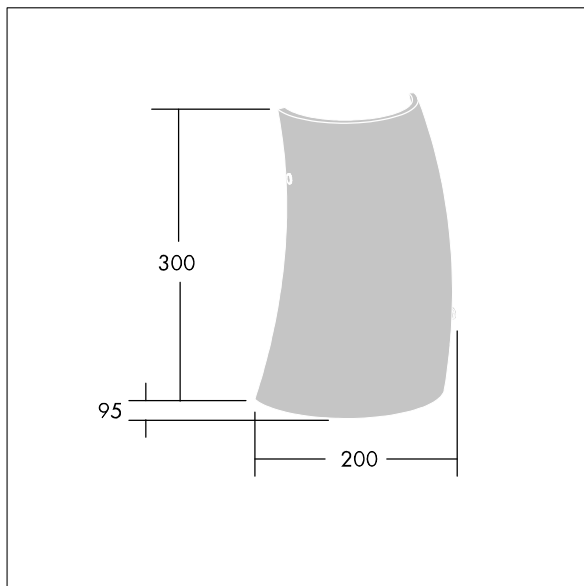

## 96642919 LYRIC DECO LED1550-830 HFI-X MWA-R OP

Stylowa, zaoblona ścienna LED, w kształcie walca, wyposażona w układ zasilania DALI. Klasa bezpieczeństwa I, stopień ochrony IP20.

Klosz: opalowy szkło. wyposażone w LED 3000K.

Wymiary: 200 x 95 x 300 mm

Moc opraw: 12,4 W

Strumień świetlny oprawy: 1550 lm

Skuteczność oprawy: 125 lm/W

Waga: 1,4 kg

TLG\_LYRD\_F\_WALLPDB.jpg

TLG\_LYRD\_M\_DX\_AP.wmf

Ten produkt zawiera źródło światła o klasie efektywności energetycznej C.