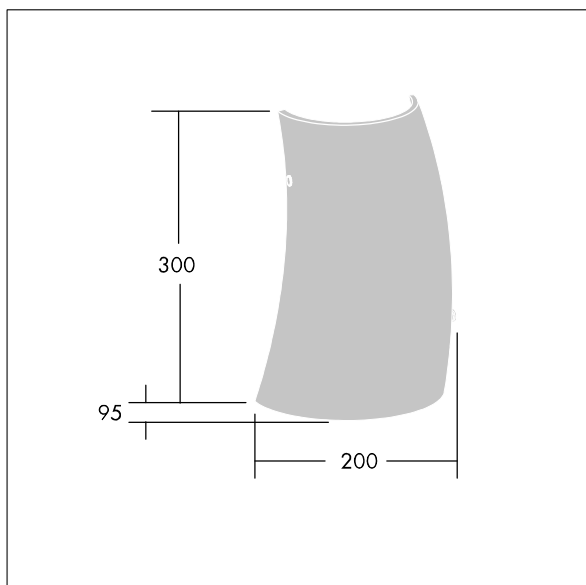

96642919 LYRIC DECO LED1550-830 HFI-X MWA-R OP

Stylowa, zaoblona ścienna LED, w kształcie walca, wyposażona w układ zasilania DALI. Klasa bezpieczeństwa I, stopień ochrony IP20.

Klosz: opalowy szkło. wyposażone w LED 3000K.

Wymiary: 200 x 95 x 300 mm

Moc opraw: 12,4 W

Strumień świetlny oprawy: 1550 lm

Skuteczność oprawy: 125 lm/W

Waga: 1,4 kg

TLG_LYRD_F_WALLPDB.jpg

TLG_LYRD_M_DX_AP.wmf

Ten produkt zawiera źródło światła o klasie efektywności energetycznej C.