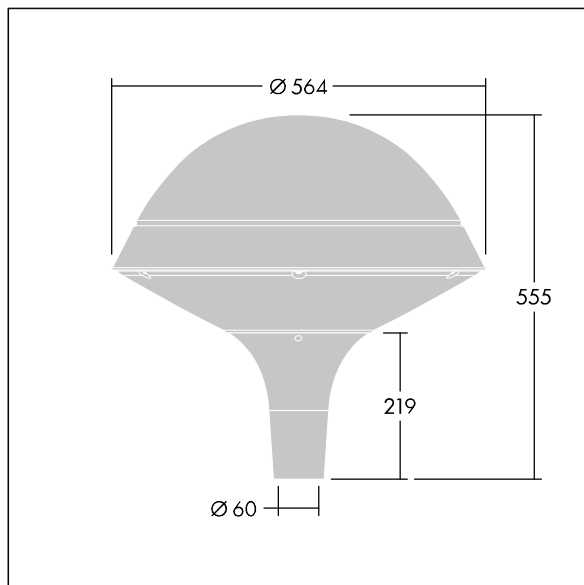

### Plurio

Plurio Direct: Dekoracyjna oprawa uliczna LED montowana na szczycie słupa, z rozsyłem promieniowo symetryczny. Sterownik LED z 18 diodami LED zasilanymi prądem 1, 05A. Klasa bezpieczeństwa II, klasa szczelności IP66, odporność na uderzenia IK08. Podstawa obudowy: aluminium odlewane, malowane proszkowo na kolor srebrno szary. Daszek: okrągły, wykonany z aluminium, teksturowany na kolor srebrno szary. Klosz: odporny na promieniowanie UV, przezroczysty poliwęglan z pryzmatem przeciwolśnieniowym. Bezpośredni, oparty na soczewkach układ optyczny z wewnętrznym odbłyśnikiem. Wyposażona w obwód redukcji poboru mocy o 50%, który działa przez 3 godziny przed wirtualną północą i 5 godzin po niej. Można go wyłączyć podczas montażu za pomocą łatwo dostępnego wewnętrznego przełącznika. Oprawa dostarczana z wyposażone w LED 4000K. Montaż na szczycie słupa o Ø 60 mm.

Emisja światła w górę poniżej 1%.

Wymiary: Wymiary: Ø564 x 555 mm

Moc całkowita: Moc opraw: 60 W

Strumień świetlny oprawy: Strumień świetlny oprawy: 6645 lm

Skuteczność świetlna: Skuteczność oprawy: 111 lm/W

Waga: waga: 9,5 kg

Powierzchnia stawiająca opór wiatrowi: 0.191 m<sup>2</sup>

TLG\_PLRL\_F\_DRC\_GY.jpg

TLG\_PLRL\_M\_DRC\_T60.wmf

Ten produkt zawiera źródło światła o klasie efektywności energetycznej D.