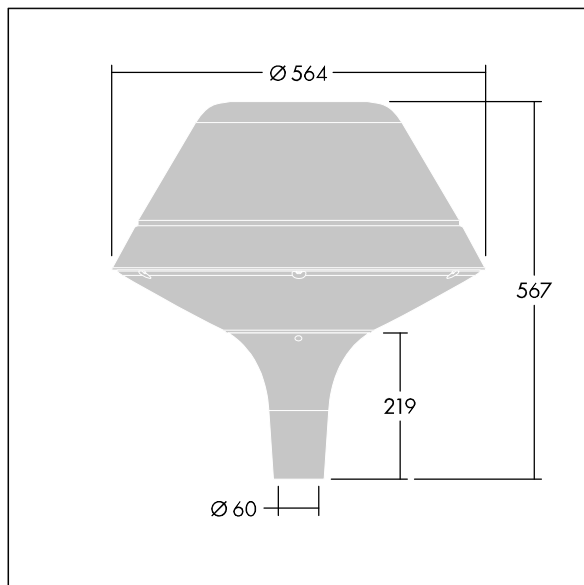

Plurio

Plurio Direct: Dekoracyjjna oprawa uliczna LED montowana na szczycie słupa, z rozsyłem promieniowo symetryczny. Sterownik LED z 18 diodami LED zasilanymi prądem 1, 05A. Klasa bezpieczeństwa I, klasa szczelności IP66, odporność na uderzenia IK08. Podstawa obudowy: aluminium odlewane, malowane proszkowo na kolor srebrno szary. Daszek: oryginalny, wykonany z aluminium, teksturowany na kolor srebrno szary. Klosz: odporny na promieniowanie UV, przezroczysty poliwęglan z pryzmatem przeciwolśnieniowym. Bezpośredni, oparty na soczewkach układ optyczny z wewnętrznym odbłyśnikiem. Wyposażona w obwód redukcji poboru mocy o 50%, który działa przez 3 godziny przed wirtualną północą i 5 godzin po niej. Można go wyłączyć podczas montażu za pomocą łatwo dostępnego wewnętrznego przełącznika. Oprawa dostarczana z wyposażone w LED 4000K. Montaż na szczycie słupa o \varnothing 60 mm.

Emisja światła w górę poniżej 1%.

Wymiary: Wymiary: \varnothing 564 x 567 mm

Moc całkowita: Moc opraw: 60 W

Strumień świetlny oprawy: Strumień świetlny oprawy: 6645 lm

Skuteczność świetlna: Skuteczność oprawy: 111 lm/W

Waga: waga: 9,5 kg

Powierzchnia stawiająca opór wiatrowi: 0.199 m²

TLG_PLRL_F_DOC_GY.jpg

TLG_PLRL_M_DOC_T60.wmf

Ten produkt zawiera źródło światła o klasie efektywności energetycznej D.

Wartości oznaczone gwiazdką (*) są wartościami znamionowymi. Thorn stosuje sprawdzone komponenty od wiodących dostawców, ale mimo to mogą wystąpić pojedyncze przypadki usterek technicznych poszczególnych diod LED w trakcie znamionowej trwałości użytkowej produktu. Międzynarodowe normy dopuszczają tolerancję strumienia początkowego i mocy w zakresie $\pm 10\%$. Jeżeli nie podano inaczej, wartości te obowiązują dla temperatury 25°C