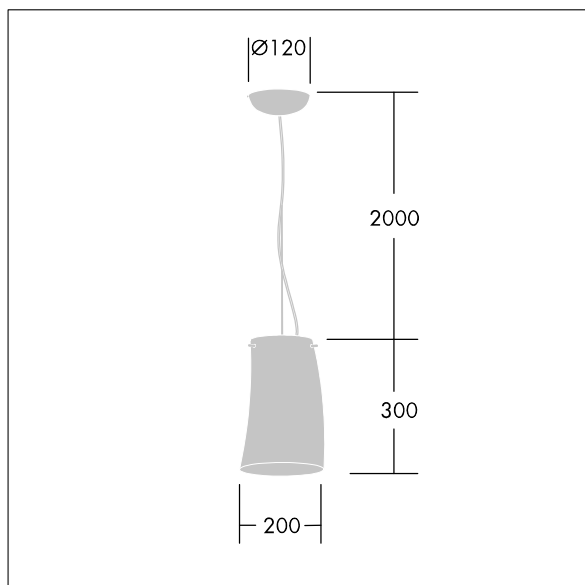

96642773 LYRIC DECO LED1050-830 HF MSU OP

Stylowa, zaoblona zwieszana LED, w kształcie walca, wyposażona w Układ zapłonowy nieściemniający. Klasa bezpieczeństwa I, stopień ochrony IP20.

Klosz: opalowy szkło. wyposażone w LED 3000K.

Wymiary: Ø200 x 300 mm

Moc opraw: 18 W

Strumień świetlny oprawy: 1050 lm

Skuteczność oprawy: 58 lm/W

Waga: 2,2 kg

TLG_LYRD_F_SUSPPDB.jpg

TLG_LYRD_M_SOSP.wmf

Ten produkt zawiera źródło światła o klasie efektywności energetycznej E.