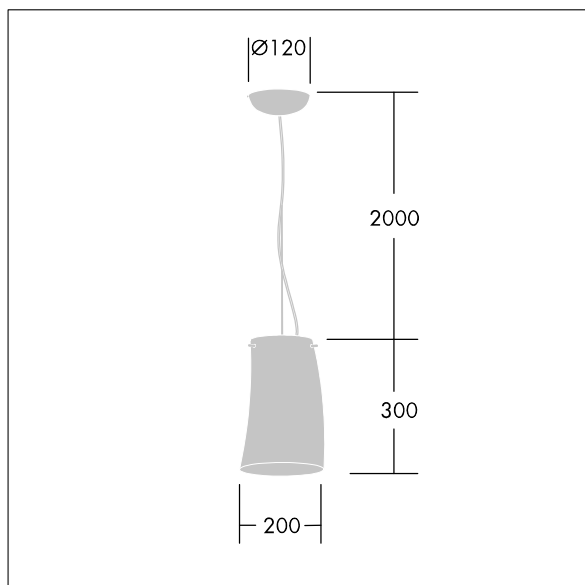

96642773 LYRIC DECO LED1050-830 HF MSU OP

Stylowa, zaoblona zwieszana LED, w kształcie walca, wyposażona w Układ zapłonowy nieściemniający. Klasa bezpieczeństwa I, stopień ochrony IP20.

Klosz: opalowy szkło. wyposażone w LED 3000K.

Wymiary: Ø200 x 300 mm

Moc oprawy: 18 W

Strumień świetlny oprawy: 1050 lm

Skuteczność oprawy: 58 lm/W

Waga: 2,2 kg

TLG_LYRD_F_SUSPPDB.jpg

TLG_LYRD_M_SOSP.wmf

Ten produkt zawiera źródło światła o klasie efektywności energetycznej E.