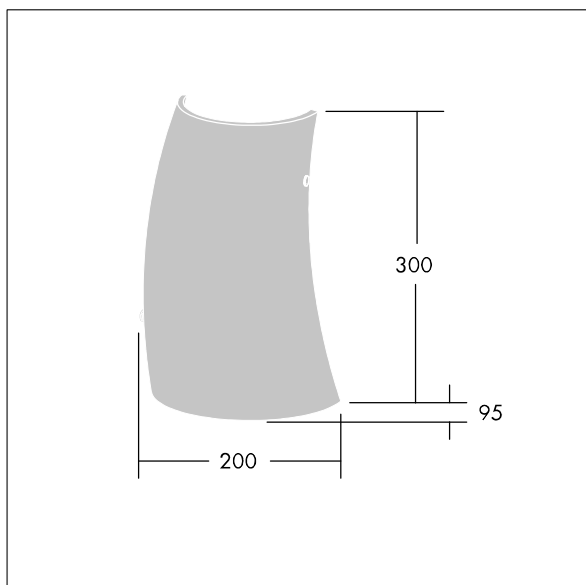

96642768 LYRIC DECO LED1550-840 HF MWA-L OP

Stylowa, zaoblona ścienna LED, w kształcie walca, wyposażona w Układ zapłonowy nieściemniający. Klasa bezpieczeństwa I, stopień ochrony IP20.

Klosz: opalowy szkło. wyposażone w LED 4000K.

Wymiary: 200 x 95 x 300 mm

Moc oprawy: 12,4 W

Strumień świetlny oprawy: 1550 lm

Skuteczność oprawy: 125 lm/W

Waga: 1,4 kg

TLG_LYRD_F_WALLPDB.jpg

TLG_LYRD_M_DX_AP02.wmf

Ten produkt zawiera źródło światła o klasie efektywności energetycznej C.