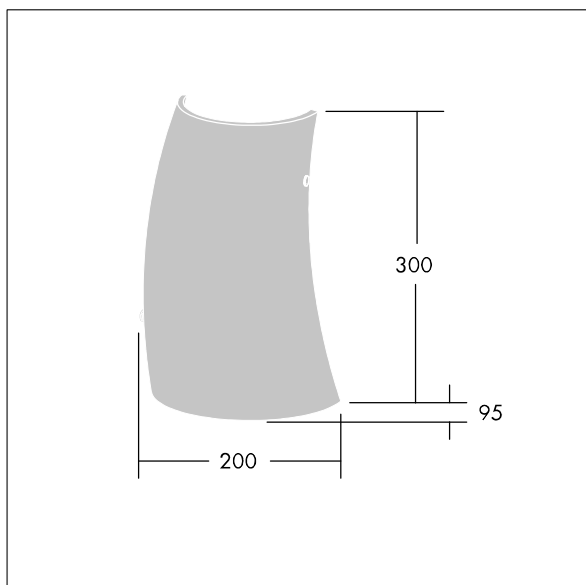

## 96642768 LYRIC DECO LED1550-840 HF MWA-L OP

Stylowa, zaoblona ścienna LED, w kształcie walca, wyposażona w Układ zapłonowy nieściemniający. Klasa bezpieczeństwa I, stopień ochrony IP20.

Klosz: opalowy szkło. wyposażone w LED 4000K.

Wymiary: 200 x 95 x 300 mm

Moc oprawy: 12,4 W

Strumień świetlny oprawy: 1550 lm

Skuteczność oprawy: 125 lm/W

Waga: 1,4 kg

TLG\_LYRD\_F\_WALLPDB.jpg

TLG\_LYRD\_M\_DX\_AP02.wmf

Ten produkt zawiera źródło światła o klasie efektywności energetycznej C.