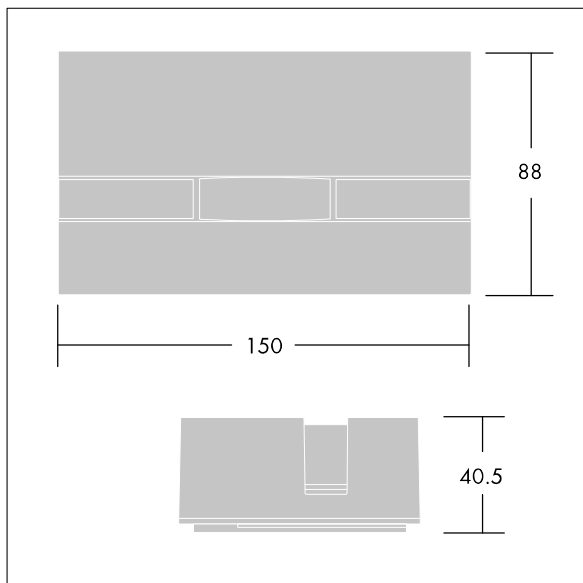

TLG_VIOO_M_LD1.wmf

Ten produkt zawiera źródło światła o klasie efektywności energetycznej F.

Wartości oznaczone gwiazdką (*) są wartościami znamionowymi. Thorn stosuje sprawdzone komponenty od wiodących dostawców, ale mimo to mogą wystąpić pojedyncze przypadki usterek technicznych poszczególnych diod LED w trakcie znamionowej trwałości użytkowej produktu. Międzynarodowe normy dopuszczają tolerancję strumienia początkowego i mocy w zakresie $\pm 10\%$. Jeżeli nie podano inaczej, wartości te obowiązują dla temperatury 25°C

Produkty Thorn Lighting są stale ulepszane. Zastrzegamy sobie prawo do wprowadzania zmian technicznych lub formalnych w naszych produktach bez wcześniejszych publikacji na ten temat.

© Thorn Lighting