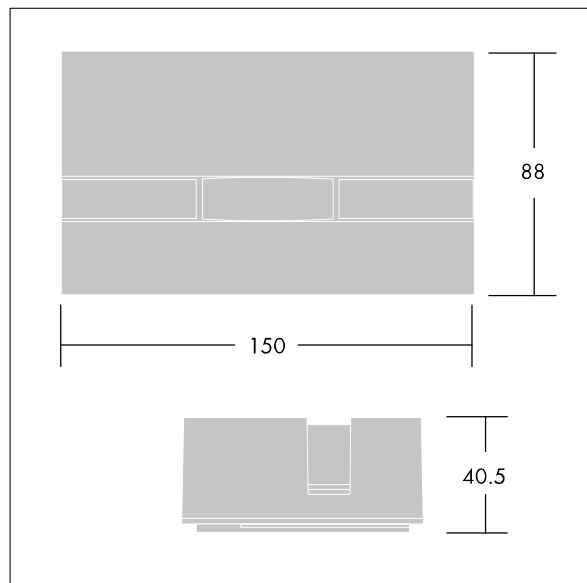

TLG_VIOO_M_LD1.wmf

Ten produkt zawiera źródło światła o klasie efektywności energetycznej G.

Wartości oznaczone gwiazdką (*) są wartościami znamionowymi. Thorn stosuje sprawdzone komponenty od wiodących dostawców, ale mimo to mogą wystąpić pojedyncze przypadki usterek technicznych poszczególnych diod LED w trakcie znamionowej trwałości użytkowej produktu. Międzynarodowe normy dopuszczają tolerancję strumienia początkowego i mocy w zakresie $\pm 10\%$. Jeżeli nie podano inaczej, wartości te obowiązują dla temperatury 25°C

Produkty Thorn Lighting są stale ulepszane. Zastrzegamy sobie prawo do wprowadzania zmian technicznych lub formalnych w naszych produktach bez wcześniejszych publikacji na ten temat.

© Thorn Lighting