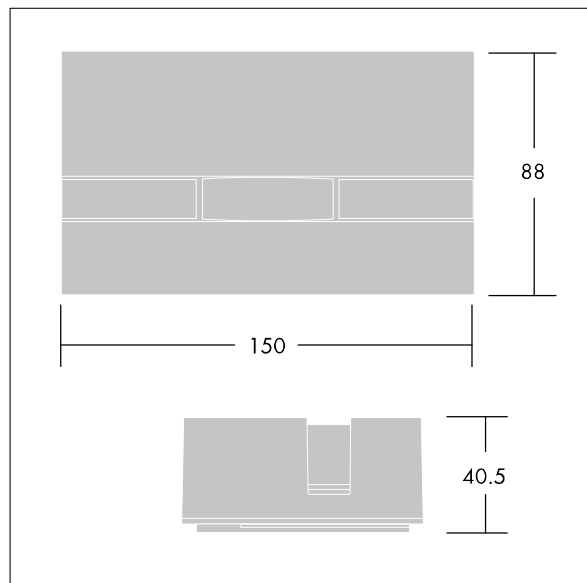

TLG_VIOO_M_LD1.wmf

Ten produkt zawiera źródło światła o klasie efektywności energetycznej F.

Wartości oznaczone gwiazdką (*) są wartościami znamionowymi. Thorn stosuje sprawdzone komponenty od wiodących dostawców, ale mimo to mogą wystąpić pojedyncze przypadki usterek technicznych poszczególnych diod LED w trakcie znamionowej trwałości użytkowej produktu. Międzynarodowe normy dopuszczają tolerancję strumienia początkowego i mocy w zakresie $\pm 10\%$. Jeżeli nie podano inaczej, wartości te obowiązują dla temperatury 25°C

Produkty Thorn Lighting są stale ulepszane. Zastrzegamy sobie prawo do wprowadzania zmian technicznych lub formalnych w naszych produktach bez wcześniejszych publikacji na ten temat.

© Thorn Lighting