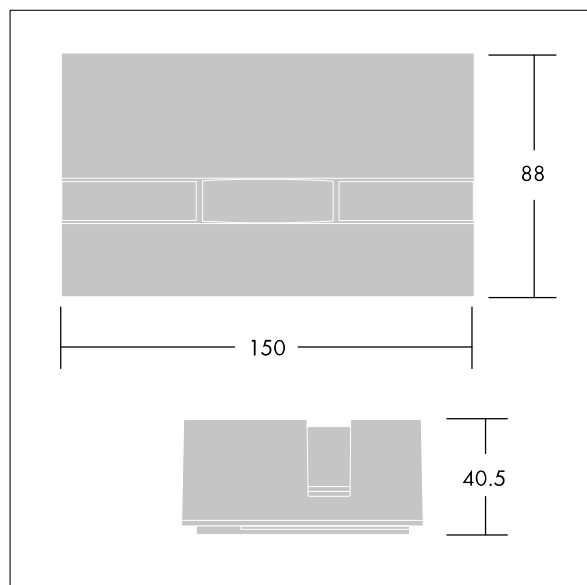

TLG_VIOO_M_LD1.wmf

Ten produkt zawiera źródło światła o klasie efektywności energetycznej G.

Wartości oznaczone gwiazdką (*) są wartościami znamionowymi. Thorn stosuje sprawdzone komponenty od wiodących dostawców, ale mimo to mogą wystąpić pojedyncze przypadki usterek technicznych poszczególnych diod LED w trakcie znamionowej trwałości użytkowej produktu. Międzynarodowe normy dopuszczają tolerancję strumienia początkowego i mocy w zakresie $\pm 10\%$. Jeżeli nie podano inaczej, wartości te obowiązują dla temperatury 25°C

Produkty Thorn Lighting są stale ulepszane. Zastrzegamy sobie prawo do wprowadzania zmian technicznych lub formalnych w naszych produktach bez wcześniejszych publikacji na ten temat.

© Thorn Lighting