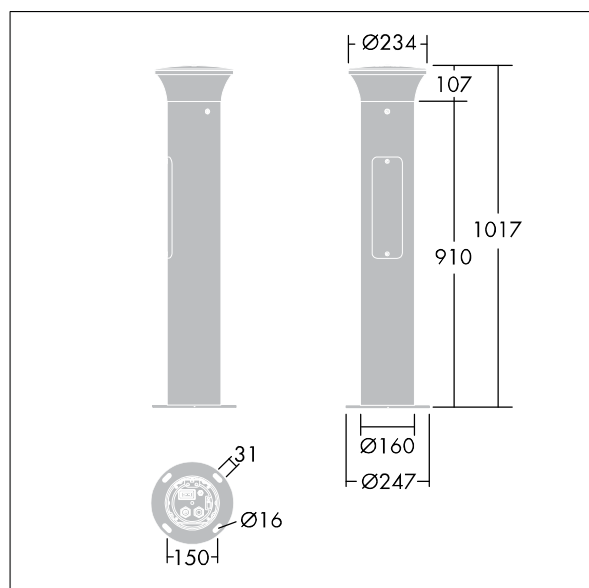

# Thor, słupek

96264237 TR B S 10L25 740 RGB R/S CL2 MPL

THORN

ISO 9223 C5	IP66	IK10		CE	EAC			T <sub>a</sub> 25
----------------	------	------	--	----	-----	--	--	-------------------

Typ rozsyłu światła: promieniowo symetryczny.  
Kolumna słupka i podstawa: aluminium (EW AW 6060).  
Daszek: odlewane ciśnieniowo aluminium (EN AC 44300).  
Klosz: przezroczysty z powłoką UV, poliwęglan.  
Kolor daszka i słupka: elementy malowane proszkowo na kolor antracytowy (zbliżony do RAL7043) (zbliżony do RAL7043). Dekoracyjna opaska oświetleniowa RGB, którą łatwo można umieścić u nasady głowicy podczas montażu.  
Skrzynka układu zasilania: poliwęglan.  
Dostarczany gotowy do montażu okablowanej fabrycznie oprawy. Wymagana jest skrzynka przyłączeniowa, którą należy zamawiać osobno..  
Słupki wyposażone w LED 4000K.

Montaż na płycie: 4 x kotwy M14 (należy zamawiać osobno), rozstaw otworów montażowych: 150mm.

Wymiary: 160 x 160 x 1017 mm

Moc opraw: 8,9 W

Waga: 7,66 kg

TLG\_ADLB\_F\_SLIMR.jpg

TLG\_ADLB\_M\_SLIM.wmf

Ten produkt zawiera źródło światła o klasie efektywności energetycznej D.

**96264237 TR B S 10L25 740 RGB R/S CL2 MPL**

**THORN**