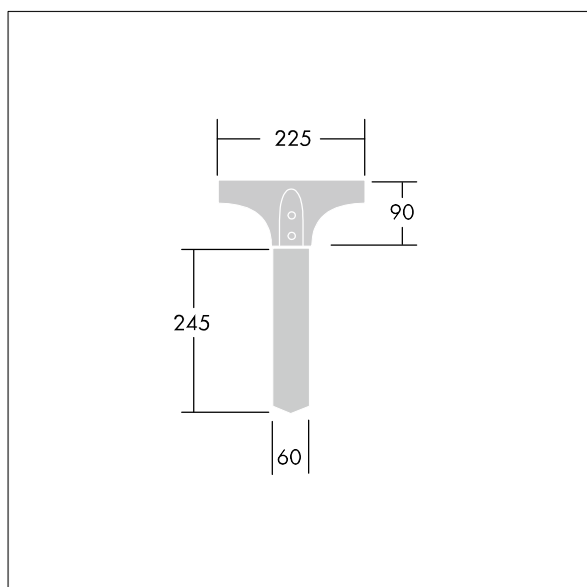

# Olsys Area, oświetlenie obszarowe

96262334 OLSYS1 SPIKE

THORN

## Olsys Area, oświetlenie obszarowe

Kolec do montażu oprawy Olsys 1 w gruncie. W komplecie z adapterem dla oprawy. Wykonanie: aluminium, malowane proszkowo na kolor srebrno-szary RAL9006.

TLG\_OSYS\_M\_96262334.wmf