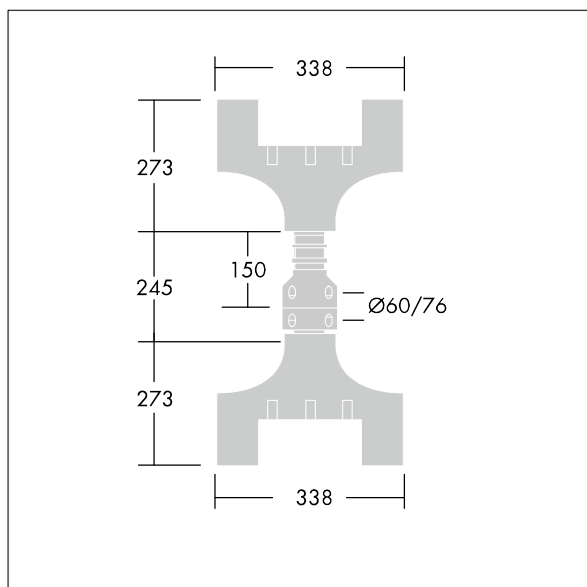

TLG_OSYS_M_96262305MTP60-76.wmf

Wartości oznaczone gwiazdką (*) są wartościami znamionowymi. Jeżeli nie podano inaczej, wartości te obowiązują dla temperatury 25°C

Produkty Thorn Lighting są stale ulepszane. Zastrzegamy sobie prawo do wprowadzania zmian technicznych lub formalnych w naszych produktach bez wcześniejszych publikacji na ten temat.

© Thorn Lighting