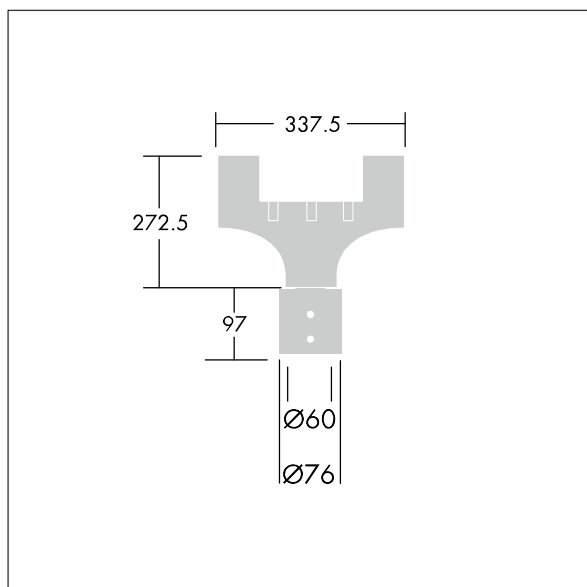

TLG_OSYS_M_96262303MLE60MA.wmf

Wartości oznaczone gwiazdką (*) są wartościami znamionowymi. Jeżeli nie podano inaczej, wartości te obowiązują dla temperatury 25°C

Produkty Thorn Lighting są stale ulepszane. Zastrzegamy sobie prawo do wprowadzania zmian technicznych lub formalnych w naszych produktach bez wcześniejszych publikacji na ten temat.

© Thorn Lighting