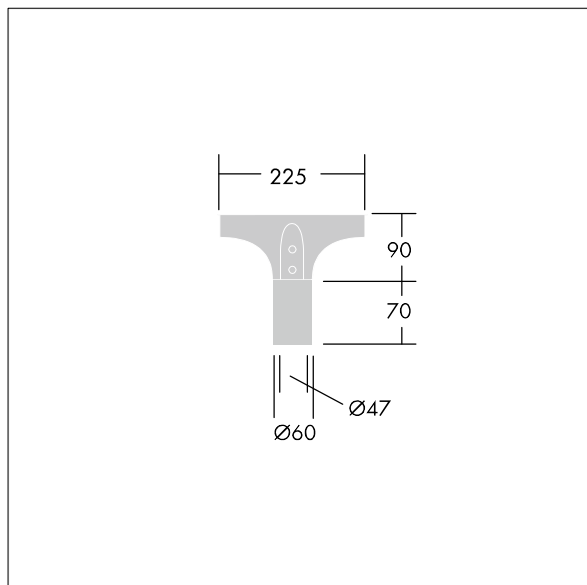

Olsys Street, oświetlenie uliczne

96262302 OLSYS1 MLE 47MA

THORN

Olsys Street, oświetlenie uliczne

Wyposażenie montażowe dla oprawy Olsys Street, oświetlenie uliczne.

TLG_OSYS_F_1CURV2.jpg

TLG_OSYS_M_96262302_OLSYS1 MLE 47MA.wmf