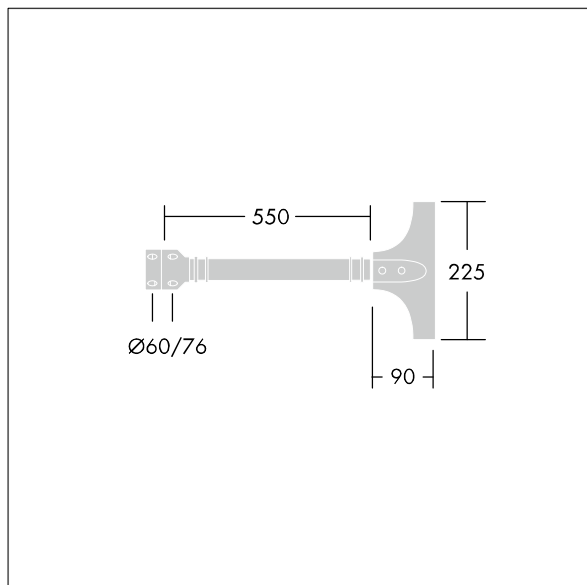

TLG_OSYS_M_96262300BRA500MMPT.wmf

Wartości oznaczone gwiazdką (*) są wartościami znamionowymi. Jeżeli nie podano inaczej, wartości te obowiązują dla temperatury 25°C

Produkty Thorn Lighting są stale ulepszane. Zastrzegamy sobie prawo do wprowadzania zmian technicznych lub formalnych w naszych produktach bez wcześniejszych publikacji na ten temat.

© Thorn Lighting