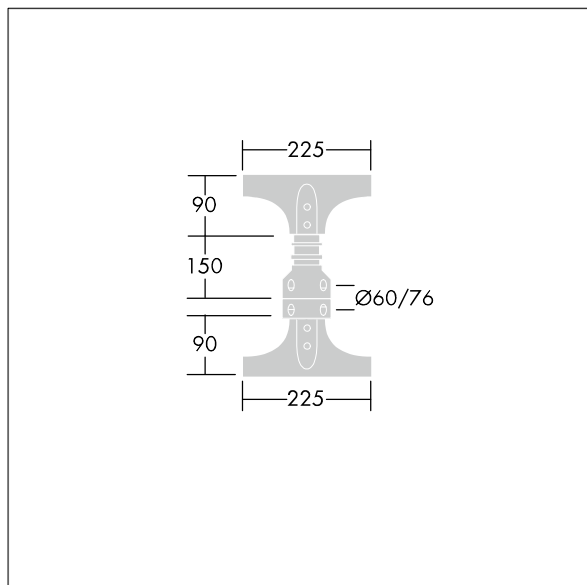

TLG_OSYS_M_96262299MPT60-76X2.wmf

Wartości oznaczone gwiazdką (*) są wartościami znamionowymi. Jeżeli nie podano inaczej, wartości te obowiązują dla temperatury 25°C

Produkty Thorn Lighting są stale ulepszane. Zastrzegamy sobie prawo do wprowadzania zmian technicznych lub formalnych w naszych produktach bez wcześniejszych publikacji na ten temat.

© Thorn Lighting