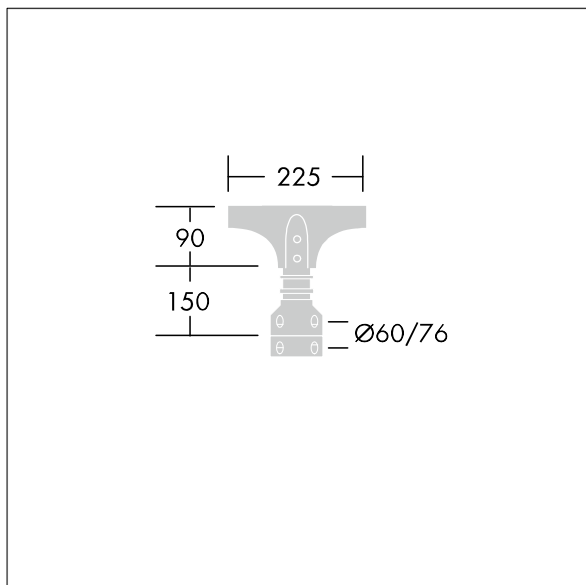

TLG_OSYS_M_96262298MPT60-76.wmf

Wartości oznaczone gwiazdką (*) są wartościami znamionowymi. Jeżeli nie podano inaczej, wartości te obowiązują dla temperatury 25°C

Produkty Thorn Lighting są stale ulepszone. Zastrzegamy sobie prawo do wprowadzania zmian technicznych lub formalnych w naszych produktach bez wcześniejszych publikacji na ten temat.

© Thorn Lighting