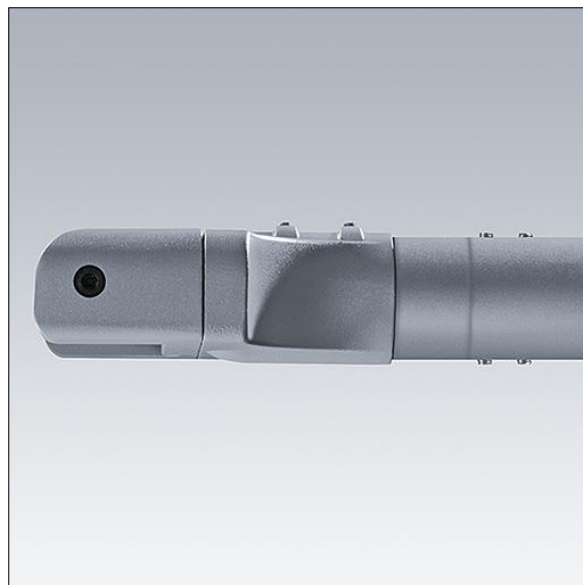

# Olsys Street, oświetlenie uliczne

96262308 OLSYS2 MLE 47MA

THORN

## Olsys Street, oświetlenie uliczne

Żeńsko/żeński adapter dla zakrzywionego słupa lub wysięgników poziomych Ø60mm (po zewnętrznej) umożliwiający zachowanie wizualnej ciągłości pomiędzy oprawą a wysięgnikiem. W komplecie z adapterem oprawy Olsys 2. Wykonanie: aluminium, malowane proszkowo na kolor srebrno-szary RAL9006.