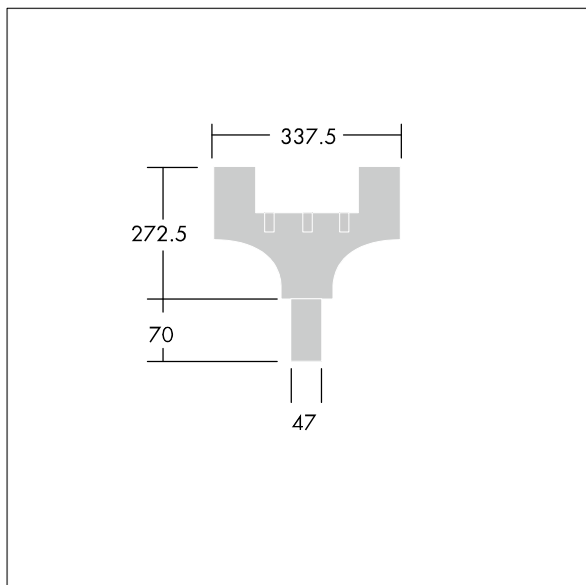

TLG_OSYS_M_96262308MLE47MA.wmf

Wartości oznaczone gwiazdką (*) są wartościami znamionowymi. Jeżeli nie podano inaczej, wartości te obowiązują dla temperatury 25°C

Produkty Thorn Lighting są stale ulepszane. Zastrzegamy sobie prawo do wprowadzania zmian technicznych lub formalnych w naszych produktach bez wcześniejszych publikacji na ten temat.

© Thorn Lighting