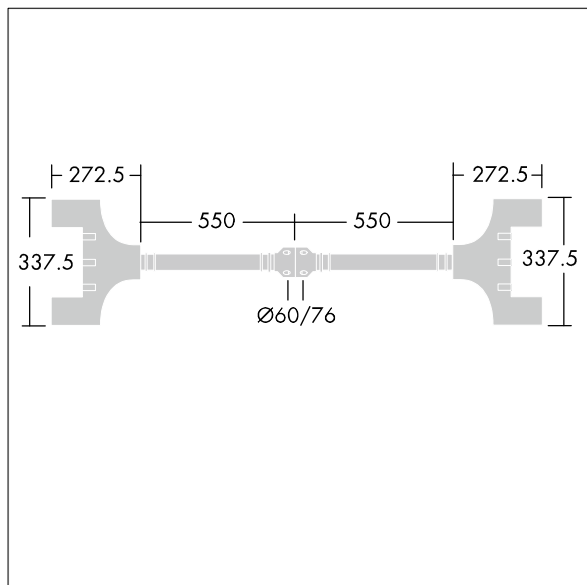

Olsys Street, oświetlenie uliczne

96262307 OLSYS2 BRx2 1000MM MTP

THORN

Olsys Street, oświetlenie uliczne

Podwójny uchwyt montażowy dla opraw(y) Olsys (2).

Dostarczany w komplecie z adapterem do montażu oprawy.

Wykonanie: aluminium, malowane proszkowo na kolor srebrno-szary RAL9006.

TLG_OSYS_F_2DBLEBRAPDB.jpg

TLG_OSYS_M_96262307BRA1000MM.wmf

Wartości oznaczone gwiazdką (*) są wartościami znamionowymi. Jeżeli nie podano inaczej, wartości te obowiązują dla temperatury 25°C