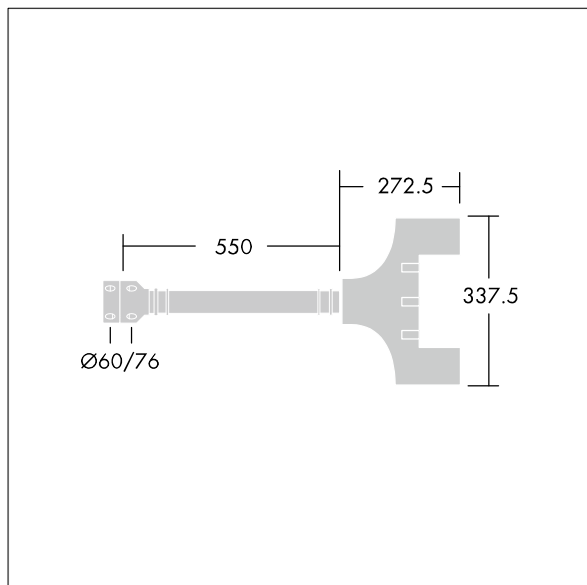

TLG_OSYS_M_96262306BRA500MM.wmf

Wartości oznaczone gwiazdką (*) są wartościami znamionowymi. Jeżeli nie podano inaczej, wartości te obowiązują dla temperatury 25°C

Produkty Thorn Lighting są stale ulepszone. Zastrzegamy sobie prawo do wprowadzania zmian technicznych lub formalnych w naszych produktach bez wcześniejszych publikacji na ten temat.

© Thorn Lighting