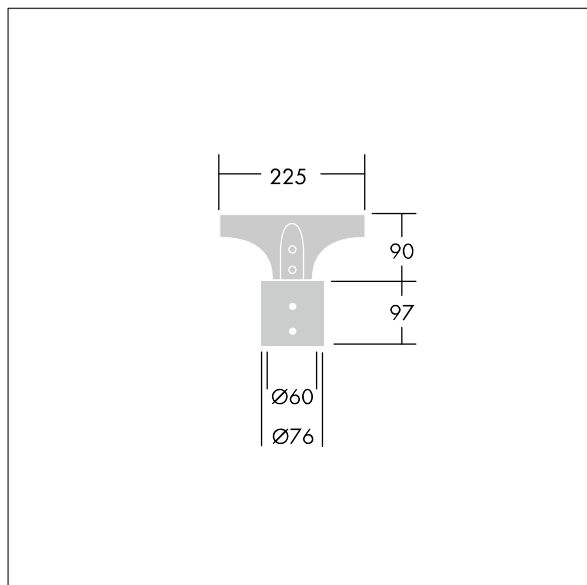

Olsys Street, oświetlenie uliczne

96262297 <OLSYS1 MLE 60MA

THORN

Olsys Street, oświetlenie uliczne

Wyposażenie montażowe dla oprawy Olsys Street, oświetlenie uliczne.

TLG_OSYS_F_2MTPADPTPDB2.jpg

TLG_OSYS_M_96262297MLE60MA.wmf