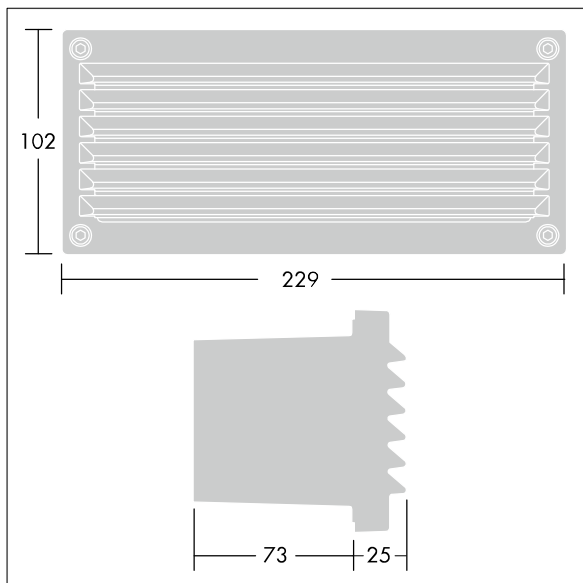

### Linn

Ramka gridowa dla oprawy Linn (kształt prostokątny).

TLG\_LINN\_F\_RCTGRID.jpg

TLG\_LINN\_M\_LDRCTGRID.wmf

Wartości oznaczone gwiazdką (\*) są wartościami znamionowymi. Jeżeli nie podano inaczej, wartości te obowiązują dla temperatury 25°C