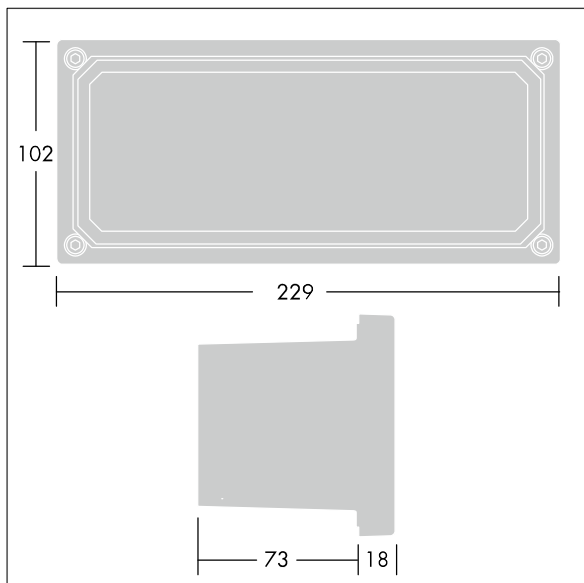

## 96262133 LINN RCT FR GL FRAME

THORN

### Linn

Klosz z mrożonego szkła dla oprawy Linn (kształt prostokątny).

TLG\_LINN\_F\_LEDRECTFR.jpg

TLG\_LINN\_M\_LDRCTGL.wmf

Wartości oznaczone gwiazdką (\*) są wartościami znamionowymi. Jeżeli nie podano inaczej, wartości te obowiązują dla temperatury 25°C