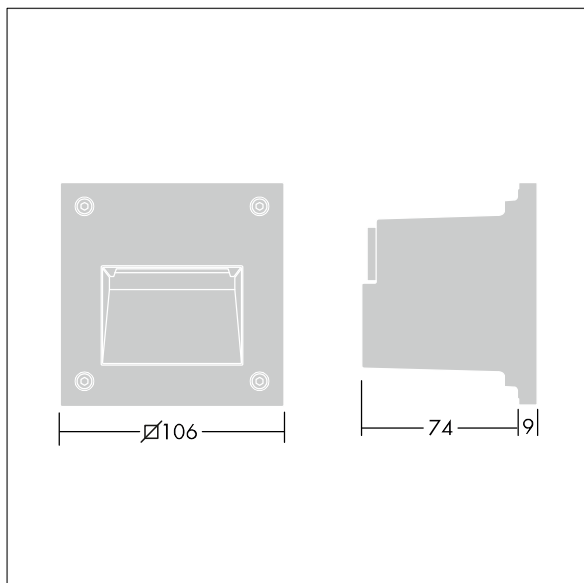

Linn

96262131 LINN SQ BAF FRAME

THORN

Linn

Ramka skrzydeł oprawy Linn (kształt kwadratowy).

TLG_LINN_F_SQBAFFLEPDB.jpg

TLG_LINN_M_LDSQINVS.wmf

Wartości oznaczone gwiazdką (*) są wartościami znamionowymi. Jeżeli nie podano inaczej, wartości te obowiązują dla temperatury 25°C