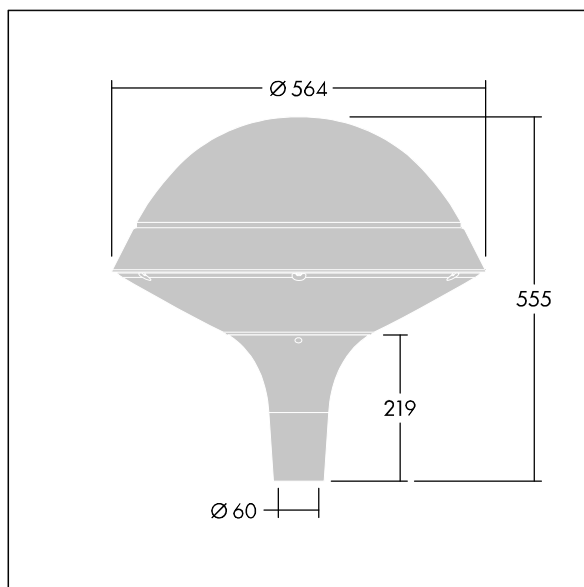

### Plurio

Plurio Direct: Dekoracyjna oprawa uliczna LED montowana na szczycie słupa, z rozsyłem promieniowo symetryczny. Sterownik LED z 18 diodami LED zasilanymi prądem 500mA. Klasa bezpieczeństwa II, klasa szczelności IP66, odporność na uderzenia IK08. Podstawa obudowy: aluminium odlewane, malowane proszkowo na kolor srebrno szary. Daszek: okrągły, wykonany z aluminium, teksturowany na kolor srebrno szary. Klosz: odporny na promieniowanie UV, przezroczysty poliwęglan z pryzmatem przeciwolśnieniowym. Bezpośredni, oparty na soczewkach układ optyczny z wewnętrznym odbłyśnikiem. Wyposażona w obwód redukcji poboru mocy o 50%, który działa przez 3 godziny przed wirtualną północą i 5 godzin po niej. Można go wyłączyć podczas montażu za pomocą łatwo dostępnego wewnętrznego przełącznika. Oprawa dostarczana z wyposażone w LED 4000K. Montaż na szczycie słupa o Ø 60 mm.

Emisja światła w górę poniżej 1%.

Wymiary: Wymiary: Ø564 x 555 mm

Moc całkowita: Moc opraw: 28 W

Strumień świetlny oprawy: Strumień świetlny oprawy: 3538 lm

Skuteczność świetlna: Skuteczność oprawy: 126 lm/W

Waga: waga: 9,5 kg

Powierzchnia stawiająca opór wiatrowi: 0.191 m<sup>2</sup>

TLG\_PLRL\_F\_DRC\_GY.jpg

TLG\_PLRL\_M\_DRC\_T60.wmf

Ten produkt zawiera źródło światła o klasie efektywności energetycznej D.