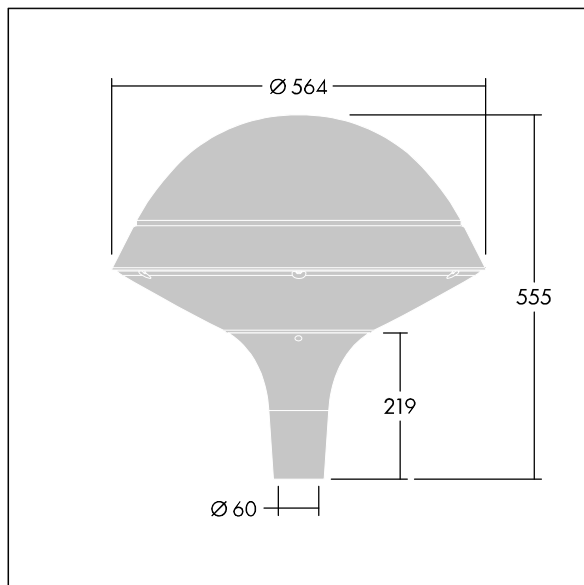

Plurio

Plurio Direct: Dekoracyjna oprawa uliczna LED montowana na szczycie słupa, z rozsyłem promieniowo symetryczny. Sterownik LED z 18 diodami LED zasilanymi prądem 500mA. Klasa bezpieczeństwa II, klasa szczelności IP66, odporność na uderzenia IK08. Podstawa obudowy: aluminium odlewane, malowane proszkowo na kolor srebrno szary. Daszek: okrągły, wykonany z aluminium, teksturowany na kolor srebrno szary. Klosz: odporny na promieniowanie UV, przezroczysty poliwęglan z pryzmatem przeciwolśnieniowym. Bezpośredni, oparty na soczewkach układ optyczny z wewnętrznym odbłyśnikiem. Wyposażona w obwód redukcji poboru mocy o 50%, który działa przez 3 godziny przed wirtualną północą i 5 godzin po niej. Można go wyłączyć podczas montażu za pomocą łatwo dostępnego wewnętrznego przełącznika. Oprawa dostarczana z wyposażone w LED 4000K. Montaż na szczycie słupa o Ø 60 mm.

Emisja światła w górę poniżej 1%.

Wymiary: Wymiary: Ø564 x 555 mm

Moc całkowita: Moc opraw: 28 W

Strumień świetlny oprawy: Strumień świetlny oprawy: 3538 lm

Skuteczność świetlna: Skuteczność oprawy: 126 lm/W

Waga: waga: 9,5 kg

Powierzchnia stawiająca opór wiatrowi: 0.191 m²

TLG_PLRL_F_DRC_GY.jpg

TLG_PLRL_M_DRC_T60.wmf

Ten produkt zawiera źródło światła o klasie efektywności energetycznej D.

Wartości oznaczone gwiazdką (*) są wartościami znamionowymi. Thorn stosuje sprawdzone komponenty od wiodących dostawców, ale mimo to mogą wystąpić pojedyncze przypadki usterek technicznych poszczególnych diod LED w trakcie znamionowej trwałości użytkowej produktu. Międzynarodowe normy dopuszczają tolerancję strumienia początkowego i mocy w zakresie ±10%. Jeżeli nie podano inaczej, wartości te obowiązują dla temperatury 25°C