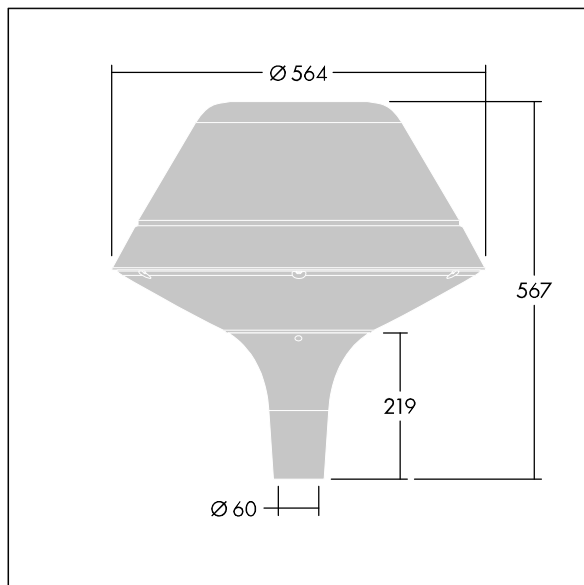

Plurio

Plurio Direct: Dekoracyjjna oprawa uliczna LED montowana na szczycie słupa, z rozsyłem promieniowo symetryczny. Sterownik LED z 18 diodami LED zasilanymi prądem 500mA. Klasa bezpieczeństwa I, klasa szczelności IP66, odporność na uderzenia IK08. Podstawa obudowy: aluminium odlewane, malowane proszkowo na kolor srebrno szary. Daszek: oryginalny, wykonany z aluminium, teksturowany na kolor srebrno szary. Klosz: odporny na promieniowanie UV, przezroczysty poliwęglan z pryzmatem przeciwolśnieniowym. Bezpośredni, oparty na soczewkach układ optyczny z wewnętrznym odbłyśnikiem. Wyposażona w obwód redukcji poboru mocy o 50%, który działa przez 3 godziny przed wirtualną północą i 5 godzin po niej. Można go wyłączyć podczas montażu za pomocą łatwo dostępnego wewnętrznego przełącznika. Oprawa dostarczana z wyposażone w LED 4000K. Montaż na szczycie słupa o Ø 60 mm.

Emisja światła w górę poniżej 1%.

Wymiary: Wymiary: Ø564 x 567 mm

Moc całkowita: Moc opraw: 28 W

Strumień świetlny oprawy: Strumień świetlny oprawy: 3538 lm

Skuteczność świetlna: Skuteczność oprawy: 126 lm/W

Waga: waga: 9,5 kg

Powierzchnia stawiająca opór wiatrowi: 0.199 m²

TLG_PLRL_F_DOC_GY.jpg

TLG_PLRL_M_DOC_T60.wmf

Ten produkt zawiera źródło światła o klasie efektywności energetycznej D.

Wartości oznaczone gwiazdką (*) są wartościami znamionowymi. Thorn stosuje sprawdzone komponenty od wiodących dostawców, ale mimo to mogą wystąpić pojedyncze przypadki usterek technicznych poszczególnych diod LED w trakcie znamionowej trwałości użytkowej produktu. Międzynarodowe normy dopuszczają tolerancję strumienia początkowego i mocy w zakresie ±10%. Jeżeli nie podano inaczej, wartości te obowiązują dla temperatury 25°C