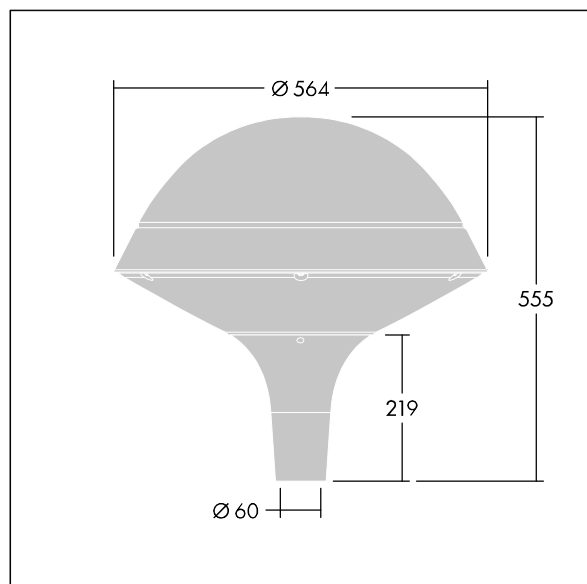

Plurio

Plurio Direct: Dekoracyjjna oprawa uliczna LED montowana na szczycie słupa, z rozsyłem promieniowo symetryczny. Sterownik LED z 18 diodami LED zasilanymi prądem 350mA. Klasa bezpieczeństwa II, klasa szczelności IP66, odporność na uderzenia IK08. Podstawa obudowy: aluminium odlewane, malowane proszkowo na kolor srebrno szary. Daszek: okrągły, wykonany z aluminium, teksturowany na kolor srebrno szary. Klosz: odporny na promieniowanie UV, przezroczysty poliwęglan z pryzmatem przeciwolśnieniowym. Bezpośredni, oparty na soczewkach układ optyczny z wewnętrznym odbłyśnikiem. Wyposażona w obwód redukcji poboru mocy o 50%, który działa przez 3 godziny przed wirtualną północą i 5 godzin po niej. Można go wyłączyć podczas montażu za pomocą łatwo dostępnego wewnętrznego przełącznika. Oprawa dostarczana z wyposażone w LED 4000K. Montaż na szczycie słupa o Ø 60 mm.

Emisja światła w górę poniżej 1%.

Wymiary: Wymiary: Ø564 x 555 mm

Moc całkowita: Moc opraw: 21 W

Strumień świetlny oprawy: Strumień świetlny oprawy: 2577

lm

Skuteczność świetlna: Skuteczność oprawy: 123 lm/W

Waga: waga: 9,5 kg

Powierzchnia stawiająca opór wiatrowi: 0.191 m²

TLG_PLRL_F_DRC_GY.jpg

TLG_PLRL_M_DRC_T60.wmf

Ten produkt zawiera źródło światła o klasie efektywności energetycznej D.

Wartości oznaczone gwiazdką (*) są wartościami znamionowymi. Thorn stosuje sprawdzone komponenty od wiodących dostawców, ale mimo to mogą wystąpić pojedyncze przypadki usterek technicznych poszczególnych diod LED w trakcie znamionowej trwałości użytkowej produktu. Międzynarodowe normy dopuszczają tolerancję strumienia początkowego i mocy w zakresie ±10%. Jeżeli nie podano inaczej, wartości te obowiązują dla temperatury 25°C