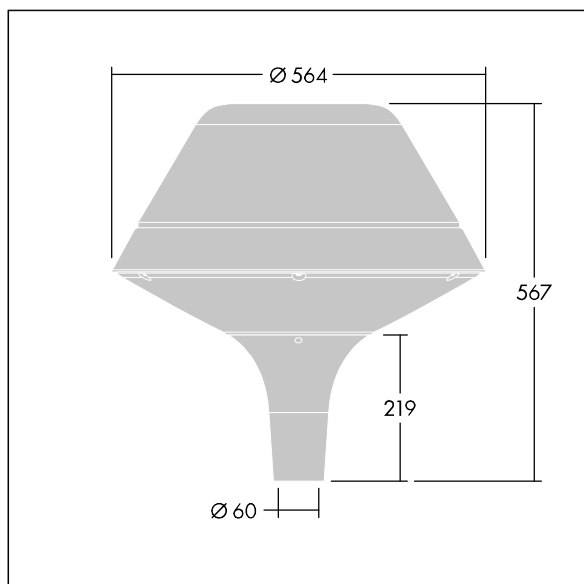

ISO 9223 C5			IP66	IK08					T _a 25
----------------	--	--	------	------	--	--	--	--	-------------------

Plurio

Plurio Direct: Dekoracyjna oprawa uliczna LED montowana na szczycie słupa, z rozsyłem promieniowo symetryczny. Sterownik LED z 18 diodami LED zasilanymi prądem 350mA. Klasa bezpieczeństwa II, klasa szczelności IP66, odporność na uderzenia IK08. Podstawa obudowy: aluminium odlewane, malowane proszkowo na kolor srebrno szary. Daszek: oryginalny, wykonany z aluminium, teksturowany na kolor srebrno szary. Klosz: odporny na promieniowanie UV, przezroczysty poliwęglan z pryzmatem przeciwolśnieniowym. Bezpośredni, oparty na soczewkach układ optyczny z wewnętrznym odbłyśnikiem. Wyposażona w obwód redukcji poboru mocy o 50%, który działa przez 3 godziny przed wirtualną północą i 5 godzin po niej. Można go wyłączyć podczas montażu za pomocą łatwo dostępnego wewnętrznego przełącznika. Oprawa dostarczana z wyposażone w LED 4000K. Montaż na szczycie słupa o Ø 60 mm.

Emisja światła w górę poniżej 1%.

Wymiary: Wymiary: Ø564 x 567 mm

Moc całkowita: Moc opraw: 21 W

Strumień świetlny oprawy: Strumień świetlny oprawy: 2577

lm

Skuteczność świetlna: Skuteczność oprawy: 123 lm/W

Waga: waga: 9,5 kg

Powierzchnia stawiająca opór wiatrowi: 0.199 m²

TLG_PLRL_F_DOC_GY.jpg

TLG_PLRL_M_DOC_T60.wmf

Ten produkt zawiera źródło światła o klasie efektywności energetycznej D.

Wartości oznaczone gwiazdką (*) są wartościami znamionowymi. Thorn stosuje sprawdzone komponenty od wiodących dostawców, ale mimo to mogą wystąpić pojedyncze przypadki usterek technicznych poszczególnych diod LED w trakcie znamionowej trwałości użytkowej produktu. Międzynarodowe normy dopuszczają tolerancję strumienia początkowego i mocy w zakresie ±10%. Jeżeli nie podano inaczej, wartości te obowiązują dla temperatury 25°C