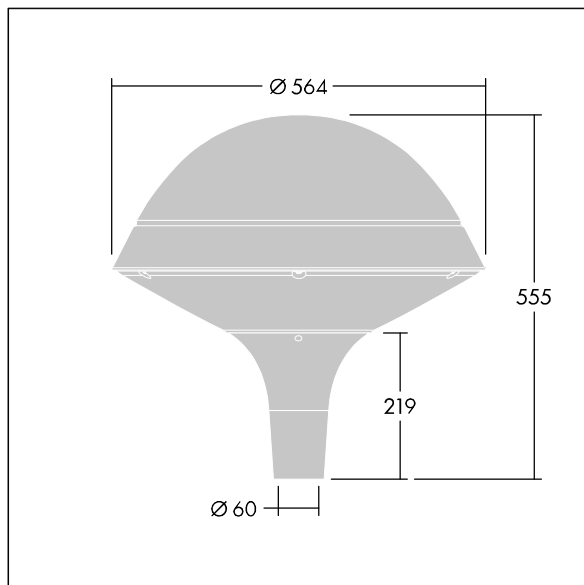

Plurio

Plurio Direct: Dekoracyjna oprawa uliczna LED montowana na szczycie słupa, z rozsyłem promieniowo symetryczny. Sterownik LED z 18 diodami LED zasilanymi prądem 700mA. Klasa bezpieczeństwa II, klasa szczelności IP66, odporność na uderzenia IK08. Podstawa obudowy: aluminium odlewane, malowane proszkowo na kolor srebrno szary. Daszek: okrągły, wykonany z aluminium, teksturowany na kolor srebrno szary. Klosz: odporny na promieniowanie UV, przezroczysty poliwęglan z pryzmatem przeciwolśnieniowym. Bezpośredni, oparty na soczewkach układ optyczny z wewnętrznym odbłyśnikiem. Wyposażona w obwód redukcji poboru mocy o 50%, który działa przez 3 godziny przed wirtualną północą i 5 godzin po niej. Można go wyłączyć podczas montażu za pomocą łatwo dostępnego wewnętrznego przełącznika. Oprawa dostarczana z wyposażone w LED 4000K. Montaż na szczycie słupa o Ø 60 mm.

Emisja światła w górę poniżej 1%.

Wymiary: Wymiary: Ø564 x 555 mm

Moc całkowita: Moc opraw: 39 W

Strumień świetlny oprawy: Strumień świetlny oprawy: 4724 lm

Skuteczność świetlna: Skuteczność oprawy: 121 lm/W

Waga: waga: 9,5 kg

Powierzchnia stawiająca opór wiatrowi: 0.191 m²

TLG_PLRL_F_DRC_GY.jpg

TLG_PLRL_M_DRC_T60.wmf

Ten produkt zawiera źródło światła o klasie efektywności energetycznej D.

Wartości oznaczone gwiazdką (*) są wartościami znamionowymi. Thorn stosuje sprawdzone komponenty od wiodących dostawców, ale mimo to mogą wystąpić pojedyncze przypadki usterek technicznych poszczególnych diod LED w trakcie znamionowej trwałości użytkowej produktu. Międzynarodowe normy dopuszczają tolerancję strumienia początkowego i mocy w zakresie ±10%. Jeżeli nie podano inaczej, wartości te obowiązują dla temperatury 25°C