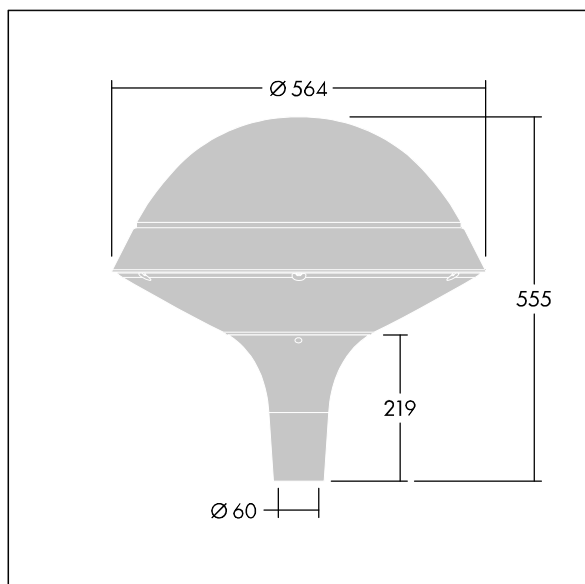

96260700 PLD R 18L70-740 R/S BS 3550 T60 CL2 GY

Plurio

Plurio Direct: Dekoracyjjna oprawa uliczna LED montowana na szczycie słupa, z rozsyłem promieniowo symetryczny. Sterownik LED z 18 diodami LED zasilanymi prądem 700mA. Klasa bezpieczeństwa II, klasa szczelności IP66, odporność na uderzenia IK08. Podstawa obudowy: aluminium odlewane, malowane proszkowo na kolor srebrno szary. Daszek: okrągły, wykonany z aluminium, teksturowany na kolor srebrno szary. Klosz: odporny na promieniowanie UV, przezroczysty poliwęglan z pryzmatem przeciwolśnieniowym. Bezpośredni, oparty na soczewkach układ optyczny z wewnętrznym odbłyśnikiem. Wyposażona w obwód redukcji poboru mocy o 50%, który działa przez 3 godziny przed wirtualną północą i 5 godzin po niej. Można go wyłączyć podczas montażu za pomocą łatwo dostępnego wewnętrznego przełącznika. Oprawa dostarczana z wyposażone w LED 4000K. Montaż na szczycie słupa o \varnothing 60 mm.

Emisja światła w górę poniżej 1%.

Wymiary: Wymiary: \varnothing 564 x 555 mm

Moc całkowita: Moc opraw: 39 W

Strumień świetlny oprawy: Strumień świetlny oprawy: 4724

lm

Skuteczność świetlna: Skuteczność oprawy: 121 lm/W

Waga: waga: 9,5 kg

Powierzchnia stawiająca opór wiatrowi: 0.191 m²

TLG_PLRL_F_DRC_GY.jpg

TLG_PLRL_M_DRC_T60.wmf

Ten produkt zawiera źródło światła o klasie efektywności energetycznej D.

Wartości oznaczone gwiazdką (*) są wartościami znamionowymi. Thorn stosuje sprawdzone komponenty od wiodących dostawców, ale mimo to mogą wystąpić pojedyncze przypadki usterek technicznych poszczególnych diod LED w trakcie znamionowej trwałości użytkowej produktu. Międzynarodowe normy dopuszczają tolerancję strumienia początkowego i mocy w zakresie $\pm 10\%$. Jeżeli nie podano inaczej, wartości te obowiązują dla temperatury 25°C