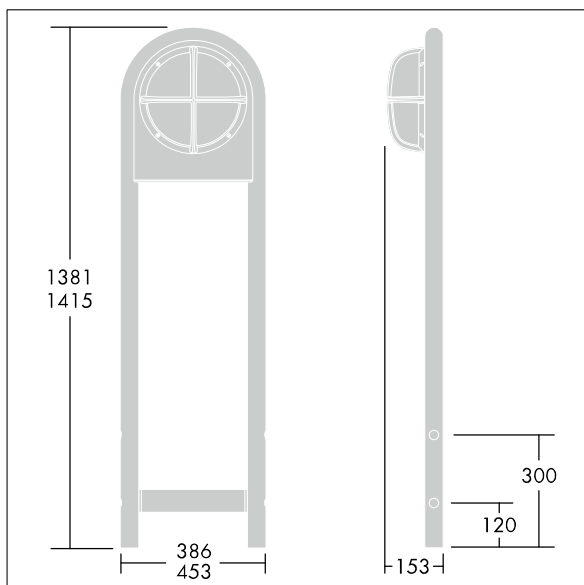

## 96207085 EYE BOLLARD SMALL ANT

Słupek dla oprawy EyeKon.

Wykonanie: aluminium, malowane proszkowo

Przeznaczony do montażu opraw z rodziny , rozmiar mały,  
z wyłączeniem wersji wyposażonych w fotokomórkę, patrz  
Oświetlenie zewnętrzne/ Oprawy naścienne

Wymiary: 386 x 50 x 1381 mm

Waga: 9 kg

TLG\_EYKN\_F\_BOLVSANTH.jpg

TLG\_EYKN\_M\_BOLLARD.wmf